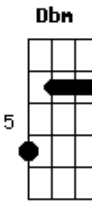

© ukulele-chords.com