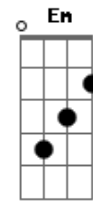

Carlinhos - Eu Chego Lá

tom:

Intro: $\begin{matrix} & & & G & & \\ D & C & Bm & C & & \\ & G & C & D & D & G \\ & D & C & Bm & C & \\ & G & C & D & G & \end{matrix}$

[Primeira Parte]

$\begin{matrix} & G & & Bm & & Em \\ Eu & fui & humilhado, & eu & fui & afrontado \\ & C & & G & & Am & D & D \\ Eu & fui & ameaçado & e & desprezado \\ & G & & Bm & & Em & Bm \\ Mas & eu & estou & tranquilo & e & sossegado \\ & C & & G & & \\ Porque & Deus & está & comigo \\ & Am & D & G \\ Eu & não & temerei \end{matrix}$

[Refrão]

$\begin{matrix} & G & & Bm & & Em \\ Quem & com & lágrimas & semeia, & com & júbilo & ceifará \\ & C & & G & & \\ Vou & nas & águas & desse & mar \\ & Am & & D & D \\ Sem & cansar, & sem & fatigar \\ & G & & Bm & & Em & Bm \\ Meu & barco & não & vai & naufragar, & porque & Deus & é & meu & leme \\ & C & & G & & \\ Em & Nome & de & Jesus \\ & Am & G & D & G \\ Eu & chego & lá \end{matrix}$

(D C Bm C G C D D G)
(D C Bm C G C D G)

[Segunda Parte]

$\begin{matrix} & G & & Bm & & Em \\ \end{matrix}$
Acordes

© ukulele-chords.com

© ukulele-chords.com

© ukulele-chords.com

© ukulele-chords.com

© ukulele-chords.com

© ukulele-chords.com

© ukulele-chords.com

© ukulele-chords.com

© ukulele-chords.com

© ukulele-chords.com

Em meio à tempestade, uma luz divina me guia
C G Am D D
Me fazendo contemplar minha vitória do lado de lá
G Bm Em Bm
Eu vou prosseguindo, chorando ou sorrindo
C G
Cantando bem alegre
Am D G
Um hino da vitória