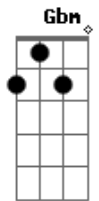

Carlinhos - Eu Chego Lá

tom:

Intro: $\begin{matrix} & & & G & & \\ D & C & Bm & C & & \\ & G & C & D & D & G \\ & D & C & Bm & C & \\ & G & C & D & G & \end{matrix}$

[Primeira Parte]

$\begin{matrix} & G & & Bm & & Em \\ Eu & fui & humilhado, & eu & fui & afrontado \\ & C & & G & & Am & D & D \\ Eu & fui & ameaçado & e & desprezado \\ & G & & Bm & & Em & Bm \\ Mas & eu & estou & tranquilo & e & sossegado \\ & C & & G & & \\ Porque & Deus & está & comigo \\ & Am & D & G \\ Eu & não & temerei \end{matrix}$

(D C Bm C G C D D G)
(D C Bm C G C D G)

[Segunda Parte]

$\begin{matrix} & G & & Bm & & Em \\ \end{matrix}$
Acordes

© ukulele-chords.com

© ukulele-chords.com

© ukulele-chords.com

© ukulele-chords.com

© ukulele-chords.com

© ukulele-chords.com

© ukulele-chords.com

© ukulele-chords.com

© ukulele-chords.com

© ukulele-chords.com

Em meio à tempestade, uma luz divina me guia
C G Am D D
Me fazendo contemplar minha vitória do lado de lá
G Bm Em Bm
Eu vou prosseguindo, chorando ou sorrindo
C G
Cantando bem alegre
Am D G
Um hino da vitória