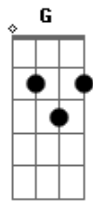

Carlinhos - Eu Chego Lá

tom:

Intro: $\begin{matrix} & & & G & & \\ D & C & Bm & C & & \\ & G & C & D & D & G \\ & D & C & Bm & C & \\ & G & C & D & G & \end{matrix}$

[Primeira Parte]

$\begin{matrix} & G & & Bm & & Em \\ Eu & fui & humilhado, & eu & fui & afrontado \\ & C & & G & & Am & D & D \\ Eu & fui & ameaçado & e & desprezado \\ & G & & Bm & & Em & Bm \\ Mas & eu & estou & tranquilo & e & sossegado \\ & C & & G & & \\ Porque & Deus & está & comigo \\ & Am & D & G \\ Eu & não & temerei \end{matrix}$

[Refrão]

$\begin{matrix} & G & & Bm & & Em \\ Quem & com & lágrimas & semeia, & com & júbilo & ceifará \\ & C & & G & & \\ Vou & nas & águas & desse & mar \\ & Am & & D & D \\ Sem & cansar, & sem & fatigar \\ & G & & Bm & & Em & Bm \\ Meu & barco & não & vai & naufragar, & porque & Deus & é & meu & leme \\ & C & & G & & \\ Em & Nome & de & Jesus \\ & Am & G & D & G \\ Eu & chego & lá \end{matrix}$

(D C Bm C G C D D G)
(D C Bm C G C D G)

[Segunda Parte]

$\begin{matrix} & G & & Bm & & Em \\ \end{matrix}$
Acordes

© ukulele-chords.com

© ukulele-chords.com

© ukulele-chords.com

© ukulele-chords.com

© ukulele-chords.com

© ukulele-chords.com

© ukulele-chords.com

© ukulele-chords.com

© ukulele-chords.com

© ukulele-chords.com

Em meio à tempestade, uma luz divina me guia
C G Am D D
Me fazendo contemplar minha vitória do lado de lá
G Bm Em Bm
Eu vou prosseguindo, chorando ou sorrindo
C G
Cantando bem alegre
Am D G
Um hino da vitória