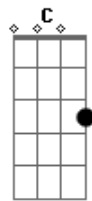

Carlinhos - Eu Chego Lá

tom:

Intro: $\begin{matrix} & & & G & & \\ D & C & Bm & C & & \\ & G & C & D & D & G \\ & D & C & Bm & C & \\ & G & C & D & G & \end{matrix}$

[Primeira Parte]

$\begin{matrix} & G & & Bm & & Em \\ Eu & fui & humilhado, & eu & fui & afrontado \\ & C & & G & & Am & D & D \\ Eu & fui & ameaçado & e & desprezado \\ & G & & Bm & & Em & Bm \\ Mas & eu & estou & tranquilo & e & sossegado \\ & C & & G & & \\ Porque & Deus & está & comigo \\ & Am & D & G \\ Eu & não & temerei \end{matrix}$

[Refrão]

$\begin{matrix} & G & & Bm & & Em \\ Quem & com & lágrimas & semeia, & com & júbilo & ceifará \\ & C & & G & & \\ Vou & nas & águas & desse & mar \\ & Am & & D & D \\ Sem & cansar, & sem & fatigar \\ & G & & Bm & & Em & Bm \\ Meu & barco & não & vai & naufragar, & porque & Deus & é & meu & leme \\ & C & & G & & \\ Em & Nome & de & Jesus \\ & Am & G & D & G \\ Eu & chego & lá \end{matrix}$

(D C Bm C G C D D G)
(D C Bm C G C D G)

[Segunda Parte]

$\begin{matrix} & G & & Bm & & Em \\ \end{matrix}$
Acordes

© ukulele-chords.com

© ukulele-chords.com

© ukulele-chords.com

© ukulele-chords.com

© ukulele-chords.com

© ukulele-chords.com

© ukulele-chords.com

© ukulele-chords.com

© ukulele-chords.com

© ukulele-chords.com

Em meio à tempestade, uma luz divina me guia
C G Am D D
Me fazendo contemplar minha vitória do lado de lá
G Bm Em Bm
Eu vou prosseguindo, chorando ou sorrindo
C G
Cantando bem alegre
Am D G
Um hino da vitória