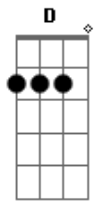

Carlinhos - Eu Chego Lá

tom:

Intro: $\begin{matrix} & & & G & & \\ D & C & Bm & C & & \\ & G & C & D & D & G \\ & D & C & Bm & C & \\ & G & C & D & G & \end{matrix}$

[Primeira Parte]

$\begin{matrix} & G & & Bm & & Em \\ Eu & fui & humilhado, & eu & fui & afrontado \\ & C & & G & & Am & D & D \\ Eu & fui & ameaçado & e & desprezado \\ & G & & Bm & & Em & Bm \\ Mas & eu & estou & tranquilo & e & sossegado \\ & C & & G & & \\ Porque & Deus & está & comigo \\ & Am & D & G \\ Eu & não & temerei \end{matrix}$

(D C Bm C G C D D G)
(D C Bm C G C D G)

[Segunda Parte]

$\begin{matrix} & G & & Bm & & Em \\ \end{matrix}$
Acordes

© ukulele-chords.com

© ukulele-chords.com

© ukulele-chords.com

© ukulele-chords.com

© ukulele-chords.com