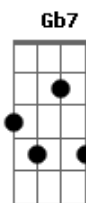

© ukulele-chords.com