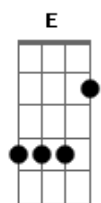

Carlinhos Oliveira & André - A Lua Em Sentinela

tom:

Intro: **B7** **A** **E** **E**
Gb7 **A** **E**

Na noite fria, a Lua amiga é testemunha **B7**
Guarda segredos e as lembranças de nossas vidas **Gbm** **E** **E7**
No som do carro, a companhia da velha música **A** **E**
No nosso filme, em cada cena, foi nossa trilha **B7** **A** **B7** **E** **Bm** **E7**

No para-brisa escorre o choro da madrugada **A** **E**
B7 **A** **B7** **E** **Bm** **E7**
A Lua mansa, em sentinela, sempre calada **A** **E**

Rasga no peito os cravos finos da ilusão **B7** **A** **B7** **E**
Vou pela noite, mais um parceiro da solidão

(**A** **E** **Gb7** **A**)
(**E** **Bm** **E7**)

No para-brisa, escorre o choro dessa saudade **A** **E**
B7 **A** **B7** **E** **Bm** **E7**
Vai serenando, regando as flores na madrugada **A** **E**
No para-brisa, escorre o choro dessa saudade **B7** **A** **B7** **E**
Vai serenando, regando as flores na madrugada

[Final] **A** **E**

Acordes

© ukulele-chords.com