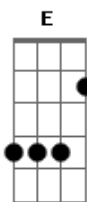

© ukulele-chords.com