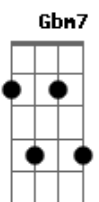

ukulele-chords.com