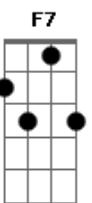

© ukulele-chords.com