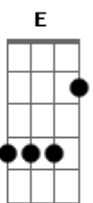

© ukulele-chords.com