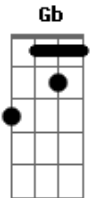

© ukulele-chords.com