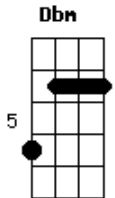

© ukulele-chords.com

© ukulele-chords.com