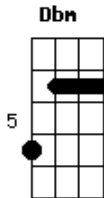

© ukulele-chords.com