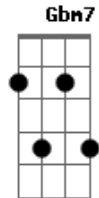

© ukulele-chords.com