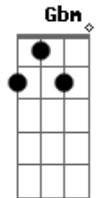

© ukulele-chords.com

© ukulele-chords.com