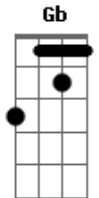

© ukulele-chords.com