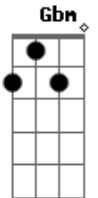

© ukulele-chords.com