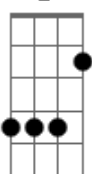

© ukulele-chords.com

E