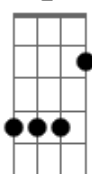

© ukulele-chords.com

E