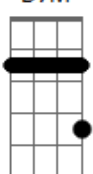

Carlinhos Brown - Gente Singular

tom:

D

D7M

O céu que mora em cima mora em baixo

No bafo, da cachoeira

E sobe pela vila de mãos dadas

Estrada, da cor que queira

O sol que leva a vida para o alto

Sábio desaba, seus sons de telhas

E a chuva envaidecida molha o lago

Um trago, sabor de feira

Alô minha querida, alô yáyá

Gente singular

O sol saindo de um amor são

Perto de mim, do meu barracão

O sol saindo de um amor sou

Gente singular

E

Perto de mim, do meu bangalô

Agrada margarida que ela arrasa

Doida de cara, que batuqueira

Segura as avenidas com a garra

Troca guitarra, e bamboleia

E o céu que leva a chuva para o alto

Sábio desaba, seus sons de telhas

No cume da barriga leva um anjo

Negros de banjos, namoradeiras

Alô minha querida, alô yáyá

Gente singular

O sol saindo de um amor são

Perto de mim, do meu barracão

O sol saindo de um amor sou

Perto de mim, do meu bangalô

Acordes

D7M