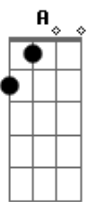

Mas um dia de você

F Gb
Eu te espero pra cantar

Gm C7
Com você eu aprendi

F Gb
Ter alguém pra me ninar

Gm C7
Sopra vento vai soprando

F Gb
Meu amor tá te esperando

Gm C7
Não demora é de chegar

F
Guardo flores pra lhe dar

F
Flores

Gm
Flores

F
Flor me diz

Gm C7 F
Dia de você feliz

Acordes

© ukulele-chords.com

© ukulele-chords.com

© ukulele-chords.com