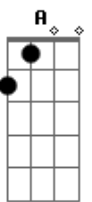

Mas um dia de você

F Gb
Eu te espero pra cantar

Gm C7
Com você eu aprendi

F Gb
Ter alguém pra me ninar

Gm C7
Sopra vento vai soprando

F Gb
Meu amor tá te esperando

Gm C7
Não demora é de chegar

F
Guardo flores pra lhe dar

F
Flores

Gm
Flores

F
Flor me diz

Gm C7 F
Dia de você feliz

Acordes

© ukulele-chords.com

© ukulele-chords.com

© ukulele-chords.com