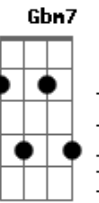

© ukulele-chords.com