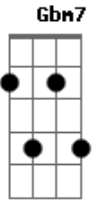

© ukulele-chords.com