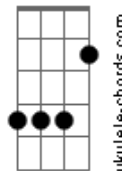

Carla Ramos - Hoje É o Dia

Tom: D
Intro: D A G D A

D7M
Vou seguir, por um caminho
A
Onde nunca, estou sozinho
G7M D7M A
Sua mão, na minha está
D7M
Minha vida, sua vida
A
Em vários tons, foi construída
E G7M A
Uma viagem, para encontrar o verdadeiro amor

G7M D7M
Hoje é o dia que recebemos de presente
E
E eu agradeço humildemente
G7M A
Estou feliz assim, com você

G7M D7M
Hoje é o dia que recebemos de presente
E
E eu agradeço humildemente
G7M A
Estou feliz assim, com você
G7M D7M E G7M A
Perto de mim
D7M A
Na areia, fica o desenho de um passado
G7M
Mas o melhor fica gravado
D7M A
Para rever no pensamento
D7M
Por onde eu for
A
Quero sempre te levar
E G A
Uma viagem para encontrar o verdadeiro amor

Acordes

© ukulele-chords.com

© ukulele-chords.com

© ukulele-chords.com

© ukulele-chords.com

© ukulele-chords.com

E

© ukulele-chords.com