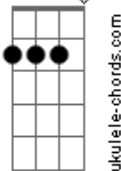

Carla Ramos - Hoje É o Dia

Tom: D
Intro: D A G D A

D7M
Vou seguir, por um caminho
A
Onde nunca, estou sozinho
G7M D7M A
Sua mão, na minha está
D7M
Minha vida, sua vida
A
Em vários tons, foi construída
E G7M A
Uma viagem, para encontrar o verdadeiro amor

G7M D7M
Hoje é o dia que recebemos de presente
E
E eu agradeço humildemente
G7M A
Estou feliz assim, com você

G7M D7M
Hoje é o dia que recebemos de presente
E
E eu agradeço humildemente
G7M A
Estou feliz assim, com você
G7M D7M E G7M A
Perto de mim
D7M A
Na areia, fica o desenho de um passado
G7M
Mas o melhor fica gravado
D7M A
Para rever no pensamento
D7M
Por onde eu for
A
Quero sempre te levar
E G A
Uma viagem para encontrar o verdadeiro amor

Acordes

© ukulele-chords.com

© ukulele-chords.com

D

© ukulele-chords.com

© ukulele-chords.com

© ukulele-chords.com

© ukulele-chords.com