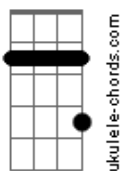

Carla Ramos - Hoje É o Dia

Tom: D
Intro: D A G D A

D7M
Vou seguir, por um caminho
A
Onde nunca, estou sozinho
G7M D7M A
Sua mão, na minha está
D7M
Minha vida, sua vida
A
Em vários tons, foi construída
E G7M A
Uma viagem, para encontrar o verdadeiro amor

G7M D7M
Hoje é o dia que recebemos de presente
E
E eu agradeço humildemente
G7M A
Estou feliz assim, com você

G7M D7M
Hoje é o dia que recebemos de presente
E
E eu agradeço humildemente
G7M A
Estou feliz assim, com você
G7M D7M E G7M A
Perto de mim
D7M A
Na areia, fica o desenho de um passado
G7M
Mas o melhor fica gravado
D7M A
Para rever no pensamento
D7M
Por onde eu for
A
Quero sempre te levar
E G A
Uma viagem para encontrar o verdadeiro amor

Acordes

D7M