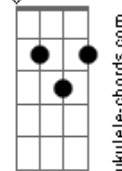

Carla Ramos - Hoje É o Dia

Tom: D
Intro: D A G D A

D7M
Vou seguir, por um caminho
A
Onde nunca, estou sozinho
G7M D7M A
Sua mão, na minha está
D7M
Minha vida, sua vida
A
Em vários tons, foi construída
E G7M A
Uma viagem, para encontrar o verdadeiro amor

G7M D7M
Hoje é o dia que recebemos de presente
E
E eu agradeço humildemente
G7M A
Estou feliz assim, com você

G7M D7M
Hoje é o dia que recebemos de presente
E
E eu agradeço humildemente
G7M A
Estou feliz assim, com você
G7M D7M E G7M A
Perto de mim
D7M A
Na areia, fica o desenho de um passado
G7M
Mas o melhor fica gravado
D7M A
Para rever no pensamento
D7M
Por onde eu for
A
Quero sempre te levar
E G A
Uma viagem para encontrar o verdadeiro amor

Acordes

© ukulele-chords.com

© ukulele-chords.com

© ukulele-chords.com

© ukulele-chords.com

G

© ukulele-chords.com

© ukulele-chords.com