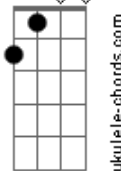

Carla Ramos - Hoje É o Dia

Tom: D
Intro: D A G D A

D7M
Vou seguir, por um caminho
A
Onde nunca, estou sozinho
G7M D7M A
Sua mão, na minha está
D7M
Minha vida, sua vida
A
Em vários tons, foi construída
E G7M A
Uma viagem, para encontrar o verdadeiro amor

G7M D7M
Hoje é o dia que recebemos de presente
E
E eu agradeço humildemente
G7M A
Estou feliz assim, com você

G7M D7M
Hoje é o dia que recebemos de presente
E
E eu agradeço humildemente
G7M A
Estou feliz assim, com você
G7M D7M E G7M A
Perto de mim
D7M A
Na areia, fica o desenho de um passado
G7M
Mas o melhor fica gravado
D7M A
Para rever no pensamento
D7M
Por onde eu for
A
Quero sempre te levar
E G A
Uma viagem para encontrar o verdadeiro amor

Acordes

© ukulele-chords.com

© ukulele-chords.com

© ukulele-chords.com

A

© ukulele-chords.com

© ukulele-chords.com

© ukulele-chords.com