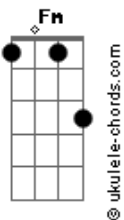

Carito Aceituno - Mañana Rosa

tom:

Intro: F Am Gm C
F Am Gm C

F Am Gm
Prepárame un café
C F
Y ponle un rayito de Sol
Am Gm
Pondré mis manos en tu piel
C F
Pal' encender mi corazón

Am Gm
Voy a saborear la miel
C F
De tu risa bebé
Am Gm C
Te quiero dar felicidad ah ah

Bb Dm
¿Pa' que esperar?
C
A que pase algo

Para ser feliz
Gm Dm
¿Pa' que esperar?
C
Si el momento perfecto no existe
Bb Dm
¿Pa' que esperar?
C
A que pase algo
Para sonreír
Gm Dm
¿Pa' que esperar?
C
Si el momento perfecto es ahora

F Dm Gm
Si cuando escuchas la lluvia
C
Te acuerdas de mi
F Dm Gm C
Enrolladita en tus brazos me quiero dormir
F Gm C
Me gusta cuando no puedes parar de reír
F Fm Gm C
Y esa sonrisa en tu boca me hace vivir

(F Am Gm C)
(F Am Gm C)

F Am Gm

Acordes

Llévame a caminar
C
Por la cuidad
F Am
Dame la mano
Gm C
Y te prometo que no pido nada más

Bb Dm
¿Pa' que esperar?
C
A que pase algo
Para ser feliz
Gm Dm
¿Pa' que esperar?
C
Si el momento perfecto no existe

Bb Dm
¿Pa' que esperar?
C
A que pase algo Para sonreír
Gm Dm
¿Pa' que esperar?
C
Si el momento perfecto es ahora

F Dm Gm C
No pienses tanto las cosas que quieres decir
F Dm Gm C
Cierra los ojo y deja la vibra fluir
F Dm Gm C
Una casita en mi pelo voy a construir
F Dm Gm C
Para que beses mi cuello de principio a fin
F Dm Gm C
Si sientes frío de pronto te voy a abrazar
F Dm Gm C
Hasta que el mar y la Luna, se quieran besar
F Dm Gm C
Olvida el tiempo, que quiero salir a pasear
F Dm Gm C F
Contar estrellas en tus ojitos de cristal

(F Am Gm C)
(F Am Gm C)
(G Bm Am)

D G Bm Am
Veo en el fondo de tus ojos mi reflejo, amor
D G
Ojitos de cristal
G Bm Am D
Llévame a caminar por toda la cuidad, una mañana

[Final] G Bm Am D