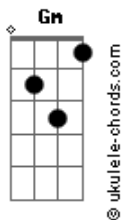

Carito Aceituno - Mañana Rosa

tom:

Intro: F Am Gm C
F Am Gm C

F Am Gm
Prepárame un café
C F
Y ponle un rayito de Sol
Am Gm
Pondré mis manos en tu piel
C F
Pal' encender mi corazón

Am Gm
Voy a saborear la miel
C F
De tu risa bebé
Am Gm C
Te quiero dar felicidad ah ah

Bb Dm
¿Pa' que esperar?
C
A que pase algo

Para ser feliz
Gm Dm
¿Pa' que esperar?
C
Si el momento perfecto no existe
Bb Dm
¿Pa' que esperar?
C
A que pase algo
Para sonreír
Gm Dm
¿Pa' que esperar?
C
Si el momento perfecto es ahora

F Dm Gm
Si cuando escuchas la lluvia
C
Te acuerdas de mi
F Dm Gm C
Enrolladita en tus brazos me quiero dormir
F Gm C
Me gusta cuando no puedes parar de reír
F Fm Gm C
Y esa sonrisa en tu boca me hace vivir

(F Am Gm C)
(F Am Gm C)

F Am Gm

Acordes

Llévame a caminar
C
Por la cuidad
F Am
Dame la mano
Gm C
Y te prometo que no pido nada más

Bb Dm
¿Pa' que esperar?
C
A que pase algo
Para ser feliz
Gm Dm
¿Pa' que esperar?
C
Si el momento perfecto no existe

Bb Dm
¿Pa' que esperar?
C
A que pase algo Para sonreír
Gm Dm
¿Pa' que esperar?
C
Si el momento perfecto es ahora

F Dm Gm C
No pienses tanto las cosas que quieres decir
F Dm Gm C
Cierra los ojo y deja la vibra fluir
F Dm Gm C
Una casita en mi pelo voy a construir
F Dm Gm C
Para que beses mi cuello de principio a fin
F Dm Gm C
Si sientes frío de pronto te voy a abrazar
F Dm Gm C
Hasta que el mar y la Luna, se quieran besar
F Dm Gm C
Olvida el tiempo, que quiero salir a pasear
F Dm Gm C F
Contar estrellas en tus ojitos de cristal

(F Am Gm C)
(F Am Gm C)
(G Bm Am)

D G Bm Am
Veo en el fondo de tus ojos mi reflejo, amor
D G
Ojitos de cristal
G Bm Am D
Llévame a caminar por toda la cuidad, una mañana

[Final] G Bm Am D