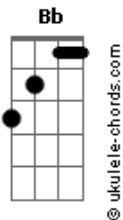

Carito Aceituno - Mañana Rosa

tom:

Intro: F Am Gm C
F Am Gm C

F Am Gm
Prepárame un café
C F
Y ponle un rayito de Sol
Am Gm
Pondré mis manos en tu piel
C F
Pal' encender mi corazón

Am Gm
Voy a saborear la miel
C F
De tu risa bebé
Am Gm C
Te quiero dar felicidad ah ah

Bb Dm
¿Pa' que esperar?
C
A que pase algo

Para ser feliz
Gm Dm
¿Pa' que esperar?
C
Si el momento perfecto no existe
Bb Dm
¿Pa' que esperar?
C
A que pase algo
Para sonreír
Gm Dm
¿Pa' que esperar?
C
Si el momento perfecto es ahora

F Dm Gm
Si cuando escuchas la lluvia
C
Te acuerdas de mi
F Dm Gm C
Enrolladita en tus brazos me quiero dormir
F Gm C
Me gusta cuando no puedes parar de reír
F Fm Gm C
Y esa sonrisa en tu boca me hace vivir

(F Am Gm C)
(F Am Gm C)

F Am Gm

Acordes

Llévame a caminar
C
Por la cuidad
F Am
Dame la mano
Gm C
Y te prometo que no pido nada más

Bb Dm
¿Pa' que esperar?
C
A que pase algo
Para ser feliz
Gm Dm
¿Pa' que esperar?
C
Si el momento perfecto no existe

Bb Dm
¿Pa' que esperar?
C
A que pase algo Para sonreír
Gm Dm
¿Pa' que esperar?
C
Si el momento perfecto es ahora

F Dm Gm C
No pienses tanto las cosas que quieres decir
F Dm Gm C
Cierra los ojo y deja la vibra fluir
F Dm Gm C
Una casita en mi pelo voy a construir
F Dm Gm C
Para que beses mi cuello de principio a fin
F Dm Gm C
Si sientes frío de pronto te voy a abrazar
F Dm Gm C
Hasta que el mar y la Luna, se quieran besar
F Dm Gm C
Olvida el tiempo, que quiero salir a pasear
F Dm Gm C F
Contar estrellas en tus ojitos de cristal

(F Am Gm C)
(F Am Gm C)
(G Bm Am)

D G Bm Am
Veo en el fondo de tus ojos mi reflejo, amor
D G
Ojitos de cristal
G Bm Am D
Llévame a caminar por toda la cuidad, una mañana

[Final] G Bm Am D