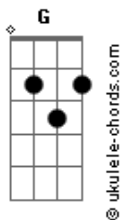

Carito Aceituno - Mañana Rosa

tom:

Intro: F Am Gm C
F Am Gm C

F Am Gm
Prepárame un café
C F
Y ponle un rayito de Sol
Am Gm
Pondré mis manos en tu piel
C F
Pal' encender mi corazón

Am Gm
Voy a saborear la miel
C F
De tu risa bebé
Am Gm C
Te quiero dar felicidad ah ah

Bb Dm
¿Pa' que esperar?
C
A que pase algo

Para ser feliz
Gm Dm
¿Pa' que esperar?
C
Si el momento perfecto no existe
Bb Dm
¿Pa' que esperar?
C
A que pase algo
Para sonreír
Gm Dm
¿Pa' que esperar?
C
Si el momento perfecto es ahora

F Dm Gm
Si cuando escuchas la lluvia
C
Te acuerdas de mi
F Dm Gm C
Enrolladita en tus brazos me quiero dormir
F Gm C
Me gusta cuando no puedes parar de reír
F Fm Gm C
Y esa sonrisa en tu boca me hace vivir

(F Am Gm C)
(F Am Gm C)

F Am Gm

Acordes

Llévame a caminar
C
Por la cuidad
F Am
Dame la mano
Gm C
Y te prometo que no pido nada más

Bb Dm
¿Pa' que esperar?
C
A que pase algo
Para ser feliz
Gm Dm
¿Pa' que esperar?
C
Si el momento perfecto no existe

Bb Dm
¿Pa' que esperar?
C
A que pase algo Para sonreír
Gm Dm
¿Pa' que esperar?
C
Si el momento perfecto es ahora

F Dm Gm C
No pienses tanto las cosas que quieres decir
F Dm Gm C
Cierra los ojo y deja la vibra fluir
F Dm Gm C
Una casita en mi pelo voy a construir
F Dm Gm C
Para que beses mi cuello de principio a fin
F Dm Gm C
Si sientes frío de pronto te voy a abrazar
F Dm Gm C
Hasta que el mar y la Luna, se quieran besar
F Dm Gm C
Olvida el tiempo, que quiero salir a pasear
F Dm Gm C F
Contar estrellas en tus ojitos de cristal

(F Am Gm C)
(F Am Gm C)
(G Bm Am)

D G Bm Am
Veo en el fondo de tus ojos mi reflejo, amor
D G
Ojitos de cristal
G Bm Am D
Llévame a caminar por toda la cuidad, una mañana

[Final] G Bm Am D