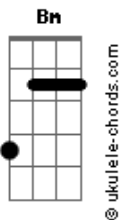

Carito Aceituno - Mañana Rosa

tom:

Intro: F Am Gm C
F Am Gm C

F Am Gm
Prepárame un café
C F
Y ponle un rayito de Sol
Am Gm
Pondré mis manos en tu piel
C F
Pal' encender mi corazón

Am Gm
Voy a saborear la miel
C F
De tu risa bebé
Am Gm C
Te quiero dar felicidad ah ah

Bb Dm
¿Pa' que esperar?
C
A que pase algo

Para ser feliz
Gm Dm
¿Pa' que esperar?
C
Si el momento perfecto no existe
Bb Dm
¿Pa' que esperar?
C
A que pase algo
Para sonreír
Gm Dm
¿Pa' que esperar?
C
Si el momento perfecto es ahora

F Dm Gm
Si cuando escuchas la lluvia
C
Te acuerdas de mi
F Dm Gm C
Enrolladita en tus brazos me quiero dormir
F Gm C
Me gusta cuando no puedes parar de reír
F Fm Gm C
Y esa sonrisa en tu boca me hace vivir

(F Am Gm C)
(F Am Gm C)

F Am Gm

Acordes

Llévame a caminar
C
Por la cuidad
F Am
Dame la mano
Gm C
Y te prometo que no pido nada más

Bb Dm
¿Pa' que esperar?
C
A que pase algo
Para ser feliz
Gm Dm
¿Pa' que esperar?
C
Si el momento perfecto no existe

Bb Dm
¿Pa' que esperar?
C
A que pase algo Para sonreír
Gm Dm
¿Pa' que esperar?
C
Si el momento perfecto es ahora

F Dm Gm C
No pienses tanto las cosas que quieres decir
F Dm Gm C
Cierra los ojo y deja la vibra fluir
F Dm Gm C
Una casita en mi pelo voy a construir
F Dm Gm C
Para que beses mi cuello de principio a fin
F Dm Gm C
Si sientes frío de pronto te voy a abrazar
F Dm Gm C
Hasta que el mar y la Luna, se quieran besar
F Dm Gm C
Olvida el tiempo, que quiero salir a pasear
F Dm Gm C F
Contar estrellas en tus ojitos de cristal

(F Am Gm C)
(F Am Gm C)
(G Bm Am)

D G Bm Am
Veo en el fondo de tus ojos mi reflejo, amor
D G
Ojitos de cristal
G Bm Am D
Llévame a caminar por toda la cuidad, una mañana

[Final] G Bm Am D