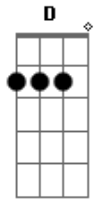

Carinha de Anjo - Lindo Balão Azul

Tom: G

Em
Eu vivo sempre no mundo da Lua
Am
Porque sou um cientista
O meu papo é futurista
F B
É lunático
Em G Bm
Eu vivo sempre no mundo da Lua
Am
Tenho alma de artista
Sou um gênio
F B
Sonhador e romântico
Em G Bm
Eu vivo sempre no mundo da Lua
Am
Porque sou aventureiro
Desde o meu primeiro passo
F B

Ao infinito
Em G Bm
Eu vivo sempre no mundo da Lua
Am
Porque sou inteligente
Se você quer vir com a gente
D D
Venha que será um barato
G
Pegar carona
Nessa cauda de cometa
D
Ver a Via Láctea
Bm
Estrada tão bonita
Em
Brincar de esconde-esconde
F
Numa nebulosa
Em Am D
Voltar pra casa nosso lindo balão azul

Acordes

© ukulele-chords.com