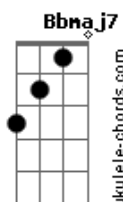

Carin Leon - La Primera Cita

tom:

Intro: **Bb**

[Primeira Parte]

Te vi, me viste **Bb**
Al principio fue una broma **F**
Luego la verdad se asoma, ve **Eb**
Intercambiamos sonrisas **Bb Bb4 Bb**

Pasó algún tiempo **Bb**
Poco menos de una hora **F**
Y por debajo de la mesa **Eb Eb4 Eb**
Tu tacón tocó mi bota **Bb Bb7M**

[Refrão]

Fue más sencillo **Gm**
Que hacer la tabla del uno **F Bb**
Y a la hora del desayuno **F**
Ya sabía que te amaba

A las semanas de iniciar **Gm**

Con la aventura **F Bb**
Se nos hizo miel la luna

Y un concierto pa' Tijuana

Era prohibido, era imposible **F**
Pero hicimos lo que se nos dio la gana **Eb Bb**

[Segunda Parte]

Después de eso **Bb**
Nos veíamos casi a diario **F**
Nuestro amigo el calendario **Eb**
Nos dio cuatrocientas citas **Bb Bb4 Bb**

De tanto amarnos **Bb**

Acordes

© ukulele-chords.com