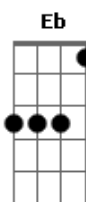

© ukulele-chords.com