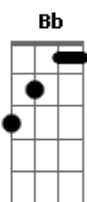

© ukulele-chords.com