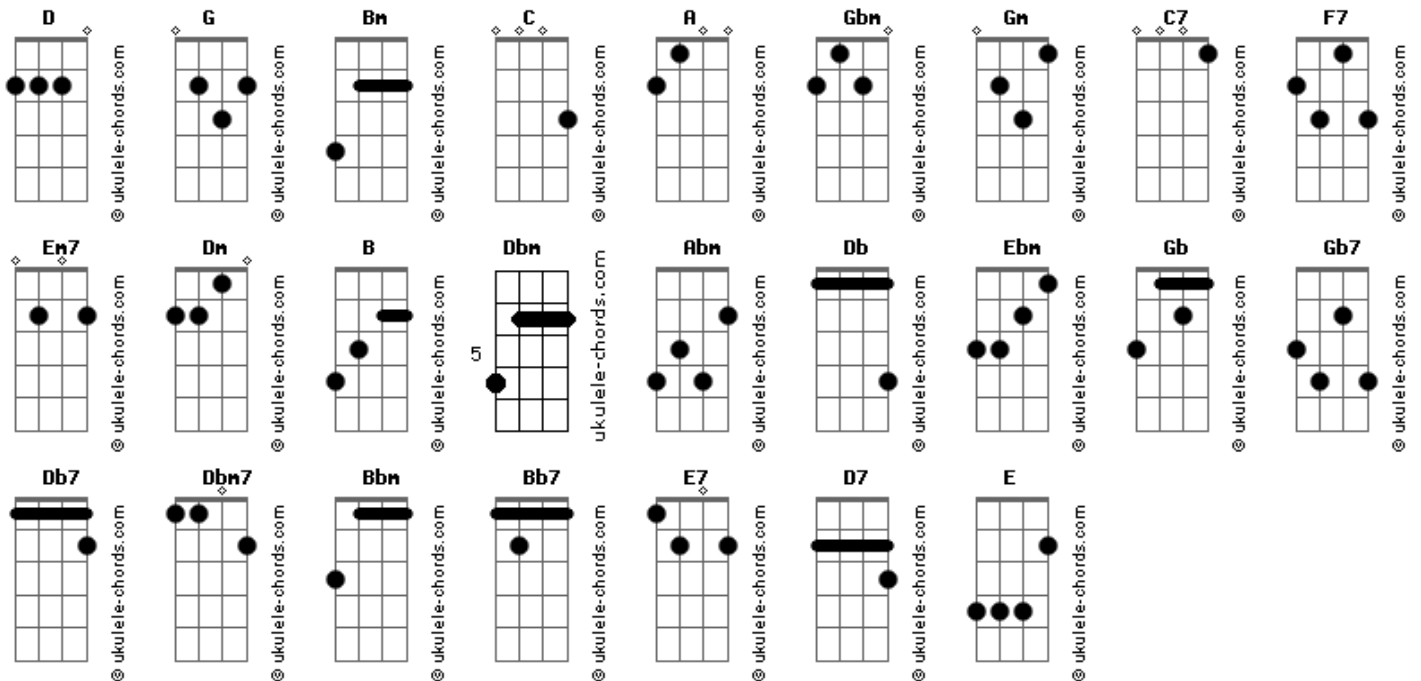

# Sakura Card Captor - Platinum

Tom: D

G  
I'm a dreamer  
D Bm C A [/i]  
hisomu PAWA-  
D Gbm G  
watashi no sekai  
Gm C7 F7  
yume to koi to fuan de dekite'ru  
Em7 A Dm Dm  
demo souzou wo shinai mono  
A Bm  
kakurete'ru hazu  
G A B Dbm Abm  
sora ni mukau kiki no you ni anata wo  
B Db Ebm Gb Gb7  
massugu mitsumete'ru  
B Gb Ebm  
mitsuketai naa kanaetai naa  
Abm Db7  
shinjiru sore dake de  
Dbm7 Gb  
koerarenai mono wa nai  
B Gb Ebm  
utau you ni kiseki no you ni  
Abm Bbm Bb7 Ebm Ebm Bm-  
"omoi" ga subete wo kaete yuku yo  
Abm Db  
kitto kitto  
Gb7 (E7 D7 Db4/7) 2X  
odoroku kurai

## Acordes

hisomu PAWA- D G C  
D Gbm G  
mada minu sekai  
Gm C7 F7  
soko de nani ga matte-ite mo  
Em7 A Dm Dm  
moshimo risou to chigatte mo  
A Bm  
osore wa shinai  
G A B Dbm Abm  
tori-tachi wa kaze ni nori tabi wo shite yuku  
B Db Ebm Gb Gb7  
kyou kara ashita e to  
B Gb Ebm  
tsutaetai naa sakebitai naa  
Abm Db7 Dbm7 Gb  
kono yo ni hitotsu dake no sonzai de aru watashi  
B Gb Ebm  
inoru you ni hoshi no you ni  
Abm Bbm Bb7 Ebm Ebm Bm-  
chiisa na hikari dakedo itsuka wa  
Abm Db  
motto motto  
Gb solo  
tsuyoku naritai  
Gb B Ebm B Gb  
genkai no nai kanousei ga koko ni aru  
B D G Db7  
kono te ni  
B Gb Ebm Abm Db7 Dbm7  
Gb  
(It's gonna be your world.)