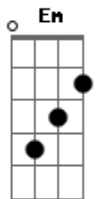

© ukulele-chords.com