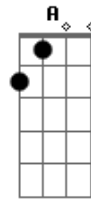

© ukulele-chords.com