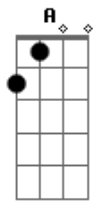

© ukulele-chords.com