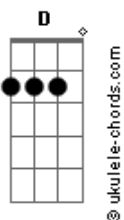

Carbona - O Mundo, Nathalia e a Lasanha

Tom: A

A Gb
Abre a porta do elevador
B D
Vejo Nathalia entrar
A Gb
Mais uma noite sem dormir
B C D Riff 1 (2x)
Mais uma história pra contar

Riff 1

A Gb
O mundo dá voltas
B D
Girando cheio de problemas
A Gb B D Db C B
E Nathalia passa o dia a sonhar
A Gb
O mundo dá voltas
B D
Girando cheio de problemas
A Gb B
E a menina parece não se importar

D
De chegar
E A
Todo dia a meia-noite do trabalho
Gb D
Sem histórias legais pra contar
E A
Mas também pra que? Se ela vive sozinha

D E
Mais uma noite uma lasanha fria
A Gb D
E ela segue na certeza se o mundo é bom
E
E sem esse tempo, viver mais um dia

A Gb
E eu pensando longe, inventando problemas
B D
Enquanto ela sorri pra vida
A Gb
E eu pensando longe, inventando problemas
B D
Enquanto ela sorri pra mim

Solo:

Acordes

2X

A Gb
O mundo dá voltas
B D
Girando cheio de problemas
A Gb B D Db C B
E Nathalia passa o dia a sonhar
A Gb
O mundo dá voltas
B D
Girando cheio de problemas
A Gb B
E a menina parece não se importar