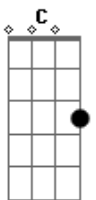

© ukulele-chords.com