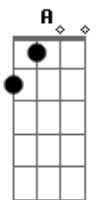

Riff 1

A Gb
O mundo dá voltas
B D
Girando cheio de problemas
A Gb B D Db C B
E Nathalia passa o dia a sonhar
A Gb
O mundo dá voltas
B D
Girando cheio de problemas
A Gb B
E a menina parece não se importar

D
De chegar
E A
Todo dia a meia-noite do trabalho
Gb D
Sem histórias legais pra contar
E A
Mas também pra que? Se ela vive sozinha

D E
Mais uma noite uma lasanha fria
A Gb D
E ela segue na certeza se o mundo é bom
E
E sem esse tempo, viver mais um dia

A Gb
E eu pensando longe, inventando problemas
B D
Enquanto ela sorri pra vida
A Gb
E eu pensando longe, inventando problemas
B D
Enquanto ela sorri pra mim

Solo:

2X

A Gb
O mundo dá voltas
B D
Girando cheio de problemas
A Gb B D Db C B
E Nathalia passa o dia a sonhar
A Gb
O mundo dá voltas
B D
Girando cheio de problemas
A Gb B
E a menina parece não se importar

D
De chegar
E A
Todo dia a meia-noite do trabalho
Gb D
Sem histórias legais pra contar
E A
Mas também pra que? Se ela vive sozinha
D E
Mais uma noite uma lasanha fria
A Gb D
E ela segue na certeza se o mundo é bom
E
E sem esse tempo, viver mais um dia

A Gb
E eu pensando longe, inventando problemas
B D
Enquanto ela sorri pra vida
A Gb
E eu pensando longe, inventando problemas
B D
Enquanto ela sorri pra mim

Outro:

A Gb : T
E eu pensando longe, inventando problemas : R e
B D : e a r
Enquanto ela sorri pra vida : p t m
A Gb : e é i
E eu pensando longe, inventando problemas : t n
B D : e a r
Enquanto ela sorri pra mim :

Acordes

© ukulele-chords.com