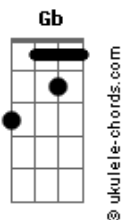

Carbona - O Mundo, Nathalia e a Lasanha

Tom: A

A Gb
Abre a porta do elevador
B D
Vejo Nathalia entrar
A Gb
Mais uma noite sem dormir
B C D Riff 1 (2x)
Mais uma história pra contar

Riff 1

A Gb
O mundo dá voltas
B D
Girando cheio de problemas
A Gb B D Db C B
E Nathalia passa o dia a sonhar
A Gb
O mundo dá voltas
B D
Girando cheio de problemas
A Gb B
E a menina parece não se importar

D
De chegar
E A
Todo dia a meia-noite do trabalho
Gb D
Sem histórias legais pra contar
E A
Mas também pra que? Se ela vive sozinha

D E
Mais uma noite uma lasanha fria
A Gb D
E ela segue na certeza se o mundo é bom
E
E sem esse tempo, viver mais um dia

A Gb
E eu pensando longe, inventando problemas
B D
Enquanto ela sorri pra vida
A Gb
E eu pensando longe, inventando problemas
B D
Enquanto ela sorri pra mim

Solo:

Acordes

2X

A Gb
O mundo dá voltas
B D
Girando cheio de problemas
A Gb B D Db C B
E Nathalia passa o dia a sonhar
A Gb
O mundo dá voltas
B D
Girando cheio de problemas
A Gb B
E a menina parece não se importar