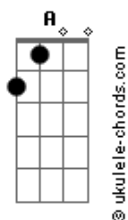

Carbona - O Mundo, Nathalia e a Lasanha

Tom: A

A Gb
Abre a porta do elevador
B D
Vejo Nathalia entrar
A Gb
Mais uma noite sem dormir
B C D Riff 1 (2x)
Mais uma história pra contar

Riff 1

A Gb
O mundo dá voltas
B D
Girando cheio de problemas
A Gb B D Db C B
E Nathalia passa o dia a sonhar
A Gb
O mundo dá voltas
B D
Girando cheio de problemas
A Gb B
E a menina parece não se importar

D
De chegar
E A
Todo dia a meia-noite do trabalho
Gb D
Sem histórias legais pra contar
E A
Mas também pra que? Se ela vive sozinha

D E
Mais uma noite uma lasanha fria
A Gb D
E ela segue na certeza se o mundo é bom
E
E sem esse tempo, viver mais um dia

A Gb
E eu pensando longe, inventando problemas
B D
Enquanto ela sorri pra vida
A Gb
E eu pensando longe, inventando problemas
B D
Enquanto ela sorri pra mim

Solo:

Acordes

2X

A Gb
O mundo dá voltas
B D
Girando cheio de problemas
A Gb B D Db C B
E Nathalia passa o dia a sonhar
A Gb
O mundo dá voltas
B D
Girando cheio de problemas
A Gb B
E a menina parece não se importar