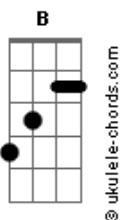

Carbona - O Mundo, Nathalia e a Lasanha

Tom: A

A Gb
Abre a porta do elevador
B D
Vejo Nathalia entrar
A Gb
Mais uma noite sem dormir
B C D Riff 1 (2x)
Mais uma história pra contar

Riff 1

A Gb
O mundo dá voltas
B D
Girando cheio de problemas
A Gb B D Db C B
E Nathalia passa o dia a sonhar
A Gb
O mundo dá voltas
B D
Girando cheio de problemas
A Gb B
E a menina parece não se importar

D
De chegar
E A
Todo dia a meia-noite do trabalho
Gb D
Sem histórias legais pra contar
E A
Mas também pra que? Se ela vive sozinha

D E
Mais uma noite uma lasanha fria
A Gb D
E ela segue na certeza se o mundo é bom
E
E sem esse tempo, viver mais um dia

A Gb
E eu pensando longe, inventando problemas
B D
Enquanto ela sorri pra vida
A Gb
E eu pensando longe, inventando problemas
B D
Enquanto ela sorri pra mim

Solo:

Acordes

2X

A Gb
O mundo dá voltas
B D
Girando cheio de problemas
A Gb B D Db C B
E Nathalia passa o dia a sonhar
A Gb
O mundo dá voltas
B D
Girando cheio de problemas
A Gb B
E a menina parece não se importar