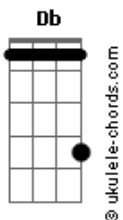

Carbona - O Mundo, Nathalia e a Lasanha

Tom: A

A Gb
Abre a porta do elevador
B D
Vejo Nathalia entrar
A Gb
Mais uma noite sem dormir
B C D Riff 1 (2x)
Mais uma história pra contar

Riff 1

A Gb
O mundo dá voltas
B D
Girando cheio de problemas
A Gb B D Db C B
E Nathalia passa o dia a sonhar
A Gb
O mundo dá voltas
B D
Girando cheio de problemas
A Gb B
E a menina parece não se importar

D
De chegar
E A
Todo dia a meia-noite do trabalho
Gb D
Sem histórias legais pra contar
E A
Mas também pra que? Se ela vive sozinha

D E
Mais uma noite uma lasanha fria
A Gb D
E ela segue na certeza se o mundo é bom
E
E sem esse tempo, viver mais um dia

A Gb
E eu pensando longe, inventando problemas
B D
Enquanto ela sorri pra vida
A Gb
E eu pensando longe, inventando problemas
B D
Enquanto ela sorri pra mim

Solo:

Acordes

2X

A Gb
O mundo dá voltas
B D
Girando cheio de problemas
A Gb B D Db C B
E Nathalia passa o dia a sonhar
A Gb
O mundo dá voltas
B D
Girando cheio de problemas
A Gb B
E a menina parece não se importar

D
De chegar
E A
Todo dia a meia-noite do trabalho
Gb D
Sem histórias legais pra contar
E A
Mas também pra que? Se ela vive sozinha
D E
Mais uma noite uma lasanha fria
A Gb D
E ela segue na certeza se o mundo é bom
E
E sem esse tempo, viver mais um dia

A Gb
E eu pensando longe, inventando problemas
B D
Enquanto ela sorri pra vida
A Gb
E eu pensando longe, inventando problemas
B D
Enquanto ela sorri pra mim

Outro:

A Gb : T
E eu pensando longe, inventando problemas : R e
B D : e a r
Enquanto ela sorri pra vida : p t m
A Gb : e é i
E eu pensando longe, inventando problemas : t n
B D : e a r
Enquanto ela sorri pra mim :