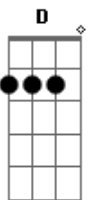

© ukulele-chords.com