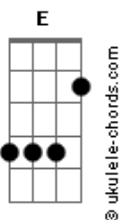

Carbona - O Mundo, Nathalia e a Lasanha

Tom: A

A Gb
Abre a porta do elevador
B D
Vejo Nathalia entrar
A Gb
Mais uma noite sem dormir
B C D Riff 1 (2x)
Mais uma história pra contar

Riff 1

A Gb
O mundo dá voltas
B D
Girando cheio de problemas
A Gb B D Db C B
E Nathalia passa o dia a sonhar
A Gb
O mundo dá voltas
B D
Girando cheio de problemas
A Gb B
E a menina parece não se importar

D
De chegar
E A
Todo dia a meia-noite do trabalho
Gb D
Sem histórias legais pra contar
E A
Mas também pra que? Se ela vive sozinha

D E
Mais uma noite uma lasanha fria
A Gb D
E ela segue na certeza se o mundo é bom
E
E sem esse tempo, viver mais um dia

A Gb
E eu pensando longe, inventando problemas
B D
Enquanto ela sorri pra vida
A Gb
E eu pensando longe, inventando problemas
B D
Enquanto ela sorri pra mim

Solo:

Acordes

2X

A Gb
O mundo dá voltas
B D
Girando cheio de problemas
A Gb B D Db C B
E Nathalia passa o dia a sonhar
A Gb
O mundo dá voltas
B D
Girando cheio de problemas
A Gb B
E a menina parece não se importar