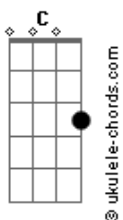

Carbona - O Mundo, Nathalia e a Lasanha

Tom: A

A Gb
Abre a porta do elevador
B D
Vejo Nathalia entrar
A Gb
Mais uma noite sem dormir
B C D Riff 1 (2x)
Mais uma história pra contar

Riff 1

A Gb
O mundo dá voltas
B D
Girando cheio de problemas
A Gb B D Db C B
E Nathalia passa o dia a sonhar
A Gb
O mundo dá voltas
B D
Girando cheio de problemas
A Gb B
E a menina parece não se importar

D
De chegar
E A
Todo dia a meia-noite do trabalho
Gb D
Sem histórias legais pra contar
E A
Mas também pra que? Se ela vive sozinha

D E
Mais uma noite uma lasanha fria
A Gb D
E ela segue na certeza se o mundo é bom
E
E sem esse tempo, viver mais um dia

A Gb
E eu pensando longe, inventando problemas
B D
Enquanto ela sorri pra vida
A Gb
E eu pensando longe, inventando problemas
B D
Enquanto ela sorri pra mim

Solo:

Acordes

2X

A Gb
O mundo dá voltas
B D
Girando cheio de problemas
A Gb B D Db C B
E Nathalia passa o dia a sonhar
A Gb
O mundo dá voltas
B D
Girando cheio de problemas
A Gb B
E a menina parece não se importar