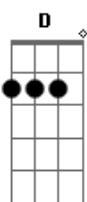

© ukulele-chords.com