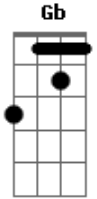

© ukulele-chords.com