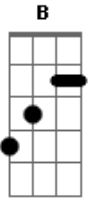

© ukulele-chords.com