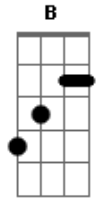

© ukulele-chords.com