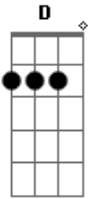

© ukulele-chords.com