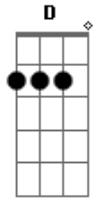

© ukulele-chords.com