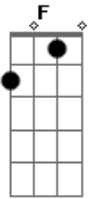

© ukulele-chords.com