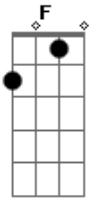

© ukulele-chords.com