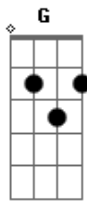

Gbm7 **E7** **D**
É palhaço de plantão

D
E eu vou com Deus

A
Eu vou com dor

D
Eu vou de trem

A
Eu vou de metro

G **D**
E todo dia você dança

A
Enquanto eles brincam com você

G **D** **A**
E todo dia a sua pança ronca em quanto você não comer

D
E eu vou com Deus

A
Eu vou com dor

D
Eu vou de trem

A
Eu vou de metro

G **D**
E todo dia você dança

A
Enquanto eles brincam com você

G **D** **A**
E todo dia a sua pança ronca em quanto você não comer
Intro:

G **D**
E todo dia você dança

A
Enquanto eles brincam com você

G **D** **A**
E todo dia a sua pança ronca em quanto você não comer

G **D** **A** **D**
E todo dia a sua grana sai do bolso e você não vê

A **D**
Sai do bolso e você não vê

3x

Bm7 **E7**
Você tem vergonha do que você fez

A

Dm C G Am G (G Am G C) G

Sai do bolso e você não vê

Lick final (Improviso)

Acordes

© ukulele-chords.com