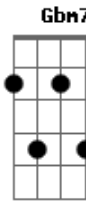

© ukulele-chords.com