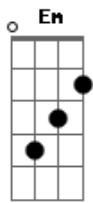

© ukulele-chords.com