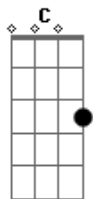

# Boi Caprichoso - Xamã

tom:

Am

Eu não vi o teu rosto  
Como é a tua cara? Ahhhh Ahhhh

Não vi o teu semblante

Mas eu sei como tu és

( F G F G )

És ancião dos espíritos

## Acordes

© ukulele-chords.com

© ukulele-chords.com

© ukulele-chords.com

© ukulele-chords.com

© ukulele-chords.com

Caminha aos espíritos superiores  
Encantados na fumaça dos paricás

És aquele que afasta os entes maléficos