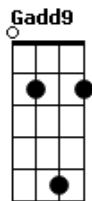

ukulele-chords.com