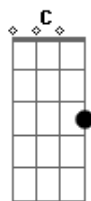

© ukulele-chords.com