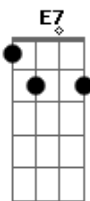

© ukulele-chords.com