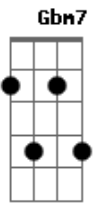

© ukulele-chords.com