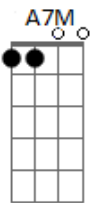

Gbm7
É um canto de fé, (ave)

D
É um canto de fé

A Bm7
Que renasce da alma

A A7M#
De um povo guerreiro

E7 A D
Do povo Caprichoso

[Final] F A7 A

Acordes

© ukulele-chords.com