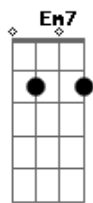

© ukulele-chords.com