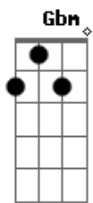

© ukulele-chords.com