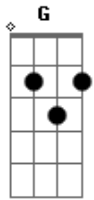

Boi Caprichoso - Sinhá Rainha da Fazenda

tom:

Intro: **D**

[Primeira Parte]

A lua brilho encantando a morena **D** **A**
 A rainha da fazenda Sinhazinha do meu boi **G** **A** **D**
 A lua brilho encantando a morena **D** **A**
 A rainha da fazenda Sinhazinha do meu boi **G** **A** **D**

[Segunda Parte]

Vou convidar a morena pra brincar no meu boi **D** **A**
 Tem o cheiro do cravo, o perfume da rosa **G** **A** **D**

Acordes

© ukulele-chords.com

© ukulele-chords.com

© ukulele-chords.com

© ukulele-chords.com

Vai brincar no meu boi

Quero um vestido bordado desabrochado da flor **G** **D**
 Morena és a rainha Sinhazinha do amor **Em** **A** **D**
 Quero um vestido bordado desabrochado da flor **G** **D**
 Morena és a rainha Sinhazinha do amor **Em** **A** **D**