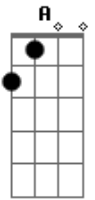

Boi Caprichoso - Sinhá Rainha da Fazenda

tom:

Intro: **D**

[Primeira Parte]

A lua brilho encantando a morena **D** **A**
 A rainha da fazenda Sinhazinha do meu boi **G** **A** **D**
 A lua brilho encantando a morena **D** **A**
 A rainha da fazenda Sinhazinha do meu boi **G** **A** **D**

[Segunda Parte]

Vou convidar a morena pra brincar no meu boi **D** **A**
 Tem o cheiro do cravo, o perfume da rosa **G** **A** **D**

Acordes

© ukulele-chords.com

© ukulele-chords.com

© ukulele-chords.com

© ukulele-chords.com

Vai brincar no meu boi

Quero um vestido bordado desabrochado da flor **G** **D**
 Morena és a rainha Sinhazinha do amor **Em** **A** **D**
 Quero um vestido bordado desabrochado da flor **G** **D**
 Morena és a rainha Sinhazinha do amor **Em** **A** **D**