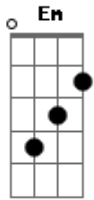

Boi Caprichoso - Sinhá Rainha da Fazenda

tom:

Intro: **D**

[Primeira Parte]

A lua brilho encantando a morena **D** **A**
 A rainha da fazenda Sinhazinha do meu boi **G** **A** **D**
 A lua brilho encantando a morena **D** **A**
 A rainha da fazenda Sinhazinha do meu boi **G** **A** **D**

[Segunda Parte]

Vou convidar a morena pra brincar no meu boi **D** **A**
 Tem o cheiro do cravo, o perfume da rosa **G** **A** **D**

Acordes

© ukulele-chords.com

© ukulele-chords.com

© ukulele-chords.com

© ukulele-chords.com

Vai brincar no meu boi

Quero um vestido bordado desabrochado da flor **G** **D**
 Morena és a rainha Sinhazinha do amor **Em** **A** **D**
 Quero um vestido bordado desabrochado da flor **G** **D**
 Morena és a rainha Sinhazinha do amor **Em** **A** **D**