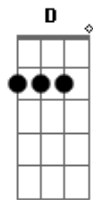

© ukulele-chords.com