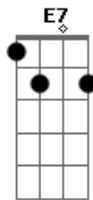

© ukulele-chords.com