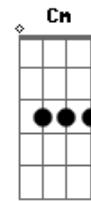

© ukelele-chords.com