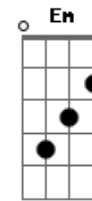

© ukelele-chords.com