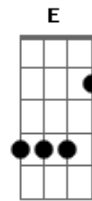

© ukelele-chords.com