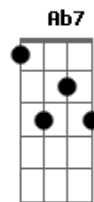

© ukulele-chords.com

© ukulele-chords.com