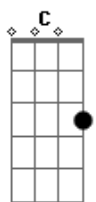

© ukulele-chords.com