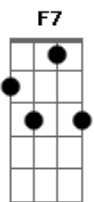

© ukulele-chords.com