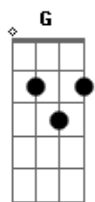

Boi Caprichoso - Guardião da Mata

tom:

Intro: G7 F7 G7 F7 G7

G D
Lua brilhou na beira da campina
Eb Em
Anunciando que a noite chegou
C G
Mestre mateiro saiu no caminho
C G
Pegou a poronga virou caçador
D
Um pé na estrada terçado na mão
Eb Em
Silêncio na mata cortou um assovio
C G
Epa é Caipora na encruzilhada
A7 Ab7 G7
Pedindo presente num instante sumiu
Dm Em F
Brilhou reluziu
F7 G7
Caprichoso é estrela do Brasil
Brilhou reluziu
F7 G7
Caprichoso é estrela do Brasil
Brilhou reluziu
F7 G7
Caprichoso é estrela do Brasil
D

Nossa Amazônia de encantos e lendas
Em
O solo sagrado que Tupã criou
G
Traz na estrela do boi Caprichoso
G
O brilho das águas que a lua formou
D
Eu lanço meu canto que pede a história
Em
Não mate a mata vamos preservar
G
Com o boi Caprichoso a grande floresta
A7 Ab7 G7
É a nossa morada, o nosso lugar
Dm Em F
Brilhou reluziu
F7 G7
Caprichoso é estrela do Brasil
Brilhou reluziu
F7 G7
Caprichoso é estrela do Brasil
Brilhou reluziu
F7 G7
Caprichoso é estrela do Brasil
Brilhou reluziu
F7 G7
Caprichoso é estrela do Brasil

Acordes

© ukulele-chords.com