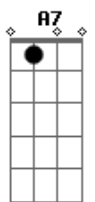

Boi Caprichoso - Guardião da Mata

tom:

Intro: G7 F7 G7 F7 G7

G D
Lua brilhou na beira da campina
Eb Em
Anunciando que a noite chegou
C G
Mestre mateiro saiu no caminho
C G
Pegou a poronga virou caçador
D
Um pé na estrada terçado na mão
Eb Em
Silêncio na mata cortou um assovio
C G
Epa é Caipora na encruzilhada
A7 Ab7 G7
Pedindo presente num instante sumiu
Dm Em F
Brilhou reluziu
F7 G7
Caprichoso é estrela do Brasil
Brilhou reluziu
F7 G7
Caprichoso é estrela do Brasil
Brilhou reluziu
F7 G7
Caprichoso é estrela do Brasil
D

Nossa Amazônia de encantos e lendas
Em
O solo sagrado que Tupã criou
G
Traz na estrela do boi Caprichoso
G
O brilho das águas que a lua formou
D
Eu lanço meu canto que pede a história
Em
Não mate a mata vamos preservar
G
Com o boi Caprichoso a grande floresta
A7 Ab7 G7
É a nossa morada, o nosso lugar
Dm Em F
Brilhou reluziu
F7 G7
Caprichoso é estrela do Brasil
Brilhou reluziu
F7 G7
Caprichoso é estrela do Brasil
Brilhou reluziu
F7 G7
Caprichoso é estrela do Brasil
Brilhou reluziu
F7 G7
Caprichoso é estrela do Brasil

Acordes

© ukulele-chords.com

© ukulele-chords.com

© ukulele-chords.com

© ukulele-chords.com

© ukulele-chords.com

© ukulele-chords.com

© ukulele-chords.com

© ukulele-chords.com

© ukulele-chords.com

© ukulele-chords.com

© ukulele-chords.com