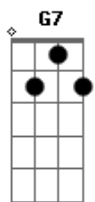

© ukulele-chords.com