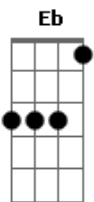

© ukulele-chords.com