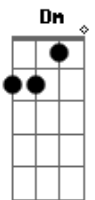

© ukulele-chords.com