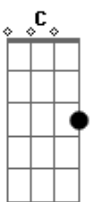

© ukulele-chords.com