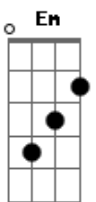

© ukulele-chords.com