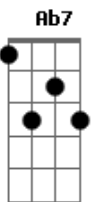

© ukulele-chords.com