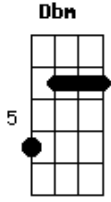

© ukulele-chords.com