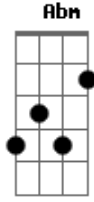

[Refrão]

A Humarê, Erê-citá! **E** Humarê êh êh êh

A Humarê, Erê-citá! **E** Humarê êh êh êh
A Humarê, Erê-citá! **A** **Abm** **Dbm** Humarê êh êh êh

Acordes

© ukulele-chords.com

© ukulele-chords.com

© ukulele-chords.com

© ukulele-chords.com

© ukulele-chords.com

© ukulele-chords.com

© ukulele-chords.com

© ukulele-chords.com