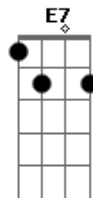

© ukulele-chords.com