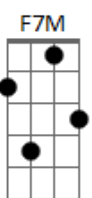

© ukulele-chords.com