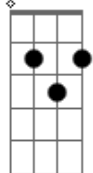

Boi Caprichoso - Erupção Azul

tom:

Intro: Am G F F
C G F E7
Am G F F
C G F E7

Am G
No coração da Amazônia
F G
No cerne da grande floresta
F G
Dorme em paz um enorme vulcão
F
Que em junho desperta
G E7
Derramando suas larvas em erupção
Am G
Explodindo em amor
F Dm E7
Os corações incandescentes de paixão
F7M G
Um gigante furioso
F G
Quando surge o Caprichoso
F G
Vai brilhar um arco íris
F G
Em cores, em luzes, em sonhos, em beijos
E7 Am
Ativo e majestoso
F G Am E7
Chegou o Caprichoso (hei hei)

Am G
Dois pra lá, dois pra cá
F G
Vamos brincar de boi-bumbá
Am G
Dois pra lá, dois pra cá
F G
É o balancê balanciar
Am G
É dois pra lá é dois pra cá
F G
Vamos brincar de boi-bumbá
Am G
Dois pra lá e dois pra cá
F E7 F G
É o balancê balanciar
C G F
O beijo dessas larvas é ardente
F G
Incendeia a emoção do torcedor
F G
Tem sabor cheiro e calor
F G
Tem o bronze dessa gente
Dm Em F E E7
É azul irradiante de amor
F
Meu azul é pulsante
G
Guerreiro, vibrante
E7
É a cor que predomina em Parintins
[Solo] Am G F F
C G F E7

Acordes

G