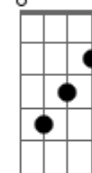

© ukulele-chords.com

Em