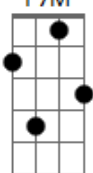

© ukulele-chords.com

F7M