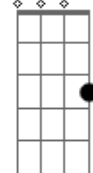

© ukulele-chords.com

C