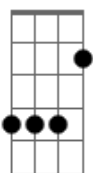

© ukulele-chords.com

E