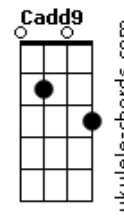

F
O coração da galera que espera
G
A rara beleza vir rodopiar
Em
E faz ser criança acende a lembrança
Am
Fogueiras o dom de encantar
F
Meu boi Caprichoso amor infinito
G
Nas noites do meu São João
F Cadd9 Dm Dm E
A chama azul que inflama a nossa nação

Am
Parente pode avisar
F
Que o tambor vai rufar
G Cadd9 Eadd9
Venha brincar no terreiro (Caprichoso)
Am
Faço o contrário calar
F
Te ensino o que é boi bumbá
G Cadd9 Eadd9
Eu sou azul por inteiro, ô-ô-ô

Am
Parente pode avisar
F
Que o tambor vai rufar
G Cadd9 Eadd9
Venha brincar no terreiro (Caprichoso)
Am
Faço o contrário calar
F
Te ensino o que é boi bumbá
G Dadd9 Eadd9
Eu sou azul por inteiro (hei)

(Am G F G)
(Am G F G)
(F G E F)
(E G)

F
O coração da galera que espera
G
A rara beleza vir rodopiar
Em
E faz ser criança acende a lembrança
Am
Fogueiras o dom de encantar
F
Meu boi Caprichoso amor infinito
G
Nas noites do meu São João
F Cadd9 Dm Dm E
A chama azul que inflama a nossa nação

Am
Parente pode avisar
F
Que o tambor vai rufar
G Cadd9 Eadd9
Venha brincar no terreiro (Caprichoso)
Am F
Faço o contrário calar
(Psiu?)
G
Te ensino o que é boi bumbá
Bb E E
Eu sou azul por inteiro, ô-ô-ô

Am
Parente pode avisar
F
Que o tambor vai rufar
G Cadd9 Eadd9
Venha brincar no terreiro (Caprichoso)
Am
Faço o contrário calar
F
Te ensino o que é boi bumbá
G Dadd9 Eadd9
Eu sou azul por inteiro (hei)

[Final] Am G F G
Am G F G
F G E F
E G Am

Acordes