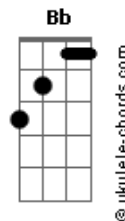

F
O coração da galera que espera
G
A rara beleza vir rodopiar
Em
E faz ser criança acende a lembrança
Am
Fogueiras o dom de encantar
F
Meu boi Caprichoso amor infinito
G
Nas noites do meu São João
F Cadd9 Dm Dm E
A chama azul que inflama a nossa nação

Am
Parente pode avisar
F
Que o tambor vai rufar
G Cadd9 Eadd9
Venha brincar no terreiro (Caprichoso)
Am
Faço o contrário calar
F
Te ensino o que é boi bumbá
G Cadd9 Eadd9
Eu sou azul por inteiro, ô-ô-ô

Am
Parente pode avisar
F
Que o tambor vai rufar
G Cadd9 Eadd9
Venha brincar no terreiro (Caprichoso)
Am
Faço o contrário calar
F
Te ensino o que é boi bumbá
G Dadd9 Eadd9
Eu sou azul por inteiro (hei)

(Am G F G)
(Am G F G)
(F G E F)
(E G)

F
O coração da galera que espera
G
A rara beleza vir rodopiar
Em
E faz ser criança acende a lembrança
Am
Fogueiras o dom de encantar
F
Meu boi Caprichoso amor infinito
G
Nas noites do meu São João
F Cadd9 Dm Dm E
A chama azul que inflama a nossa nação

Am
Parente pode avisar
F
Que o tambor vai rufar
G Cadd9 Eadd9
Venha brincar no terreiro (Caprichoso)
Am F
Faço o contrário calar
(Psiu?)
G
Te ensino o que é boi bumbá
Bb E E
Eu sou azul por inteiro, ô-ô-ô

Am
Parente pode avisar
F
Que o tambor vai rufar
G Cadd9 Eadd9
Venha brincar no terreiro (Caprichoso)
Am
Faço o contrário calar
F
Te ensino o que é boi bumbá
G Dadd9 Eadd9
Eu sou azul por inteiro (hei)

[Final] Am G F G
Am G F G
F G E F
E G Am

Acordes