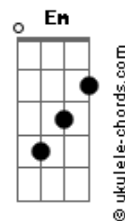

F
O coração da galera que espera
G
A rara beleza vir rodopiar
Em
E faz ser criança acende a lembrança
Am
Fogueiras o dom de encantar
F
Meu boi Caprichoso amor infinito
G
Nas noites do meu São João
F Cadd9 Dm Dm E
A chama azul que inflama a nossa nação

Am
Parente pode avisar
F
Que o tambor vai rufar
G Cadd9 Eadd9
Venha brincar no terreiro (Caprichoso)
Am
Faço o contrário calar
F
Te ensino o que é boi bumbá
G Cadd9 Eadd9
Eu sou azul por inteiro, ô-ô-ô

Am
Parente pode avisar
F
Que o tambor vai rufar
G Cadd9 Eadd9
Venha brincar no terreiro (Caprichoso)
Am
Faço o contrário calar
F
Te ensino o que é boi bumbá
G Dadd9 Eadd9
Eu sou azul por inteiro (hei)

(Am G F G)
(Am G F G)
(F G E F)
(E G)

F
O coração da galera que espera
G
A rara beleza vir rodopiar
Em
E faz ser criança acende a lembrança
Am
Fogueiras o dom de encantar
F
Meu boi Caprichoso amor infinito
G
Nas noites do meu São João
F Cadd9 Dm Dm E
A chama azul que inflama a nossa nação

Am
Parente pode avisar
F
Que o tambor vai rufar
G Cadd9 Eadd9
Venha brincar no terreiro (Caprichoso)
Am F
Faço o contrário calar
(Psiu?)
G
Te ensino o que é boi bumbá
Bb E E
Eu sou azul por inteiro, ô-ô-ô

Am
Parente pode avisar
F
Que o tambor vai rufar
G Cadd9 Eadd9
Venha brincar no terreiro (Caprichoso)
Am
Faço o contrário calar
F
Te ensino o que é boi bumbá
G Dadd9 Eadd9
Eu sou azul por inteiro (hei)

[Final] Am G F G
Am G F G
F G E F
E G Am

Acordes