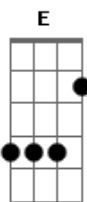

Boi Caprichoso - É Campeão

tom:

Intro: **Aadd9** **Dadd9** **Bm7**
D **Aadd9** **D**

Aadd9 **Dadd9**
O som a raça e a garra que impera

Bm7
Vem da massa azulada
D **Aadd9** **D**
Que emana do amor

Aadd9 **Dadd9**
Um amor perfeito que liberta

Bm7
O coração apaixonado
D **Aadd9**
Que explode no calor

E
Segura o tom minha galera azulada
A **Aadd9**

Que o rojão vai subir
E
Explode arquibancada

Aadd9
De felicidade e alegria

Bm7 **Dbm** **D**
Me faz sentir o amor
E **Bm7**

E a nobreza da paixão
D7M **E** **E7**
Eu sou feliz e canto é campeão
E **D** **E**

Eu sou é campeão
Gbm7 **D**
É campeão! minha galera
A **E**
É campeão! canta meu povo

Gbm7 **D**
É campeão! que a vida é bela
A **E**
É campeão! canta de novo
Gbm7 **D**
É campeão! minha galera

A **E**
É campeão! canta meu povo
Gbm7 **D**
É campeão! que a vida é bela
A **E**
É campeão!

D
E a galera azul e branca
E

Inflamada sai do chão

[Solo] **Gbm7** **D** **Aadd9** **E**
Bm7 **Dbm7** **D** **D**

Acordes