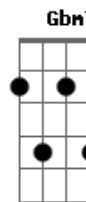

© ukulele-chords.com