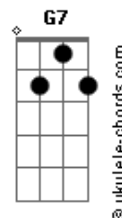

Eu nasci pra te amar

Dm Nosso amor é sempre assim

Am G Cada vez "tô" mais afim

Da nossa entrega
Química perfeita
Gadd9 G

Que faz o corpo arrepiar

Dm Dm7 C Nosso amor é sempre assim

Am Am7 Começo, meio, sem o fim
G

Autêntico, meigo, sereno
Eterno, sem medo
Vou me declarar

Dm F Meu amor é verdadeiro
C

É a certeza da escolha perfeita
G7

É ser tão feliz por te amar e viver

Dm Dm7 F Meu amor é teu por inteiro
C

E por mais que eu tente
G7

Não acho um motivo que me afaste de você

Dm F É... amor, amor

C Cadd9 G É... a_mor Caprichoso

Dm F É... amor, amor
C G

É... amor
G7 Dm (Caprichoso!)

[Solo] Dm F C G G7

Dm F É, o amor quando te pega não tem jeito

Te dá um calafrio dentro do peito
C

E a gente todo bobo se entrega
Sem saber o que falar
Cadd9 G

Dm É (é)

Mas todo mundo escolhe o seu destino
F C

E eu já escolhi o meu sem medo
Cadd9 G

Agora faz sentido aquela faixa
G7

Eu nasci pra te amar

Dm Nosso amor é sempre assim

Am G Cada vez "tô" mais afim

Da nossa entrega
Química perfeita
Gadd9 G

Que faz o corpo arrepiar

Dm Dm7 C Nosso amor é sempre assim

Am Am7 Começo, meio, sem o fim
G

Autêntico, meigo, sereno
Eterno, sem medo
Vou me declarar

Dm F Meu amor é verdadeiro
C

É a certeza da escolha perfeita
G7

É ser tão feliz por te amar e viver

Dm Dm7 F Meu amor é teu por inteiro
C

E por mais que eu tente
G7

Não acho um motivo que me afaste de você

Dm F É... amor, amor

C Cadd9 G É... a_mor Caprichoso (é amor Caprichoso)

Dm F É... amor, amor
C G

É... amor
G7 Dm (Caprichoso!)

[Final] Dm F C G
G7 G C

Acordes