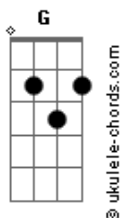

Eu nasci pra te amar

Dm Nosso amor é sempre assim

Am G Cada vez "tô" mais afim

Da nossa entrega
Química perfeita
Gadd9 G

Que faz o corpo arrepiar

Dm Dm7 C Nosso amor é sempre assim

Am Am7 Começo, meio, sem o fim
G

Autêntico, meigo, sereno
Eterno, sem medo
Vou me declarar

Dm F Meu amor é verdadeiro
C

É a certeza da escolha perfeita
G7

É ser tão feliz por te amar e viver

Dm Dm7 F Meu amor é teu por inteiro
C

E por mais que eu tente
G7

Não acho um motivo que me afaste de você

Dm F É... amor, amor

C Cadd9 G É... a_mor Caprichoso

Dm F É... amor, amor
C G

É... amor
G7 Dm (Caprichoso!)

[Solo] Dm F C G G7

Dm F É, o amor quando te pega não tem jeito

Te dá um calafrio dentro do peito
C

E a gente todo bobo se entrega
Sem saber o que falar
Cadd9 G

Dm É (é)

Mas todo mundo escolhe o seu destino
F C

E eu já escolhi o meu sem medo
Cadd9 G

Agora faz sentido aquela faixa
G7

Eu nasci pra te amar

Dm Nosso amor é sempre assim

Am G Cada vez "tô" mais afim

Da nossa entrega
Química perfeita
Gadd9 G

Que faz o corpo arrepiar

Dm Dm7 C Nosso amor é sempre assim

Am Am7 Começo, meio, sem o fim
G

Autêntico, meigo, sereno
Eterno, sem medo
Vou me declarar

Dm F Meu amor é verdadeiro
C

É a certeza da escolha perfeita
G7

É ser tão feliz por te amar e viver

Dm Dm7 F Meu amor é teu por inteiro
C

E por mais que eu tente
G7

Não acho um motivo que me afaste de você

Dm F É... amor, amor

C Cadd9 G É... a_mor Caprichoso (é amor Caprichoso)

Dm F É... amor, amor
C G

É... amor
G7 Dm (Caprichoso!)

[Final] Dm F C G
G7 G C

Acordes