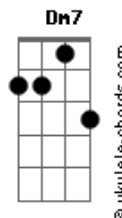

Eu nasci pra te amar

Dm Nosso amor é sempre assim

Am G Cada vez "tô" mais afim

Da nossa entrega
Química perfeita
Gadd9 G

Que faz o corpo arrepiar

Dm Dm7 C Nosso amor é sempre assim

Am Am7 Começo, meio, sem o fim
G

Autêntico, meigo, sereno
Eterno, sem medo
Vou me declarar

Dm F Meu amor é verdadeiro
C

É a certeza da escolha perfeita
G7

É ser tão feliz por te amar e viver

Dm Dm7 F Meu amor é teu por inteiro
C

E por mais que eu tente
G7

Não acho um motivo que me afaste de você

Dm F É... amor, amor

C Cadd9 G É... a_mor Caprichoso

Dm F É... amor, amor
C G

É... amor
G7 Dm (Caprichoso!)

[Solo] Dm F C G G7

Dm F É, o amor quando te pega não tem jeito

Te dá um calafrio dentro do peito
C

E a gente todo bobo se entrega
Sem saber o que falar
Cadd9 G

Dm É (é)

Mas todo mundo escolhe o seu destino
F C

E eu já escolhi o meu sem medo
Cadd9 G

Agora faz sentido aquela faixa
G7

Eu nasci pra te amar

Dm Nosso amor é sempre assim

Am G Cada vez "tô" mais afim

Da nossa entrega
Química perfeita
Gadd9 G

Que faz o corpo arrepiar

Dm Dm7 C Nosso amor é sempre assim

Am Am7 Começo, meio, sem o fim
G

Autêntico, meigo, sereno
Eterno, sem medo
Vou me declarar

Dm F Meu amor é verdadeiro
C

É a certeza da escolha perfeita
G7

É ser tão feliz por te amar e viver

Dm Dm7 F Meu amor é teu por inteiro
C

E por mais que eu tente
G7

Não acho um motivo que me afaste de você

Dm F É... amor, amor

C Cadd9 G É... a_mor Caprichoso (é amor Caprichoso)

Dm F É... amor, amor
C G

É... amor
G7 Dm (Caprichoso!)

[Final] Dm F C G
G7 G C

Acordes