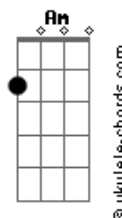

Eu nasci pra te amar

Dm Nosso amor é sempre assim

Am G Cada vez "tô" mais afim

Da nossa entrega
Química perfeita
Gadd9 G

Que faz o corpo arrepiar

Dm Dm7 C Nosso amor é sempre assim

Am Am7 Começo, meio, sem o fim
G

Autêntico, meigo, sereno
Eterno, sem medo
Vou me declarar

Dm F Meu amor é verdadeiro
C

É a certeza da escolha perfeita
G7

É ser tão feliz por te amar e viver

Dm Dm7 F Meu amor é teu por inteiro
C

E por mais que eu tente
G7

Não acho um motivo que me afaste de você

Dm F É... amor, amor

C Cadd9 G É... a_mor Caprichoso

Dm F É... amor, amor
C G

É... amor
G7 Dm (Caprichoso!)

[Solo] Dm F C G G7

Dm F É, o amor quando te pega não tem jeito

Te dá um calafrio dentro do peito
C

E a gente todo bobo se entrega
Sem saber o que falar
Cadd9 G

Dm É (é)

Mas todo mundo escolhe o seu destino
F C

E eu já escolhi o meu sem medo
Cadd9 G

Agora faz sentido aquela faixa
G7

Eu nasci pra te amar

Dm Nosso amor é sempre assim

Am G Cada vez "tô" mais afim

Da nossa entrega
Química perfeita
Gadd9 G

Que faz o corpo arrepiar

Dm Dm7 C Nosso amor é sempre assim

Am Am7 Começo, meio, sem o fim
G

Autêntico, meigo, sereno
Eterno, sem medo
Vou me declarar

Dm F Meu amor é verdadeiro
C

É a certeza da escolha perfeita
G7

É ser tão feliz por te amar e viver

Dm Dm7 F Meu amor é teu por inteiro
C

E por mais que eu tente
G7

Não acho um motivo que me afaste de você

Dm F É... amor, amor

C Cadd9 G É... a_mor Caprichoso (é amor Caprichoso)

Dm F É... amor, amor
C G

É... amor
G7 Dm (Caprichoso!)

[Final] Dm F C G
G7 G C

Acordes