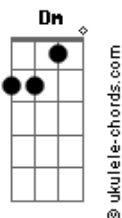

Eu nasci pra te amar

Dm Nosso amor é sempre assim

Am G Cada vez "tô" mais afim

Da nossa entrega
Química perfeita
Gadd9 G

Que faz o corpo arrepiar

Dm Dm7 C Nosso amor é sempre assim

Am Am7 Começo, meio, sem o fim
G

Autêntico, meigo, sereno
Eterno, sem medo
Vou me declarar

Dm F Meu amor é verdadeiro
C

É a certeza da escolha perfeita
G7

É ser tão feliz por te amar e viver

Dm Dm7 F Meu amor é teu por inteiro
C

E por mais que eu tente
G7

Não acho um motivo que me afaste de você

Dm F É... amor, amor

C Cadd9 G É... a_mor Caprichoso

Dm F É... amor, amor
C G

É... amor
G7 Dm (Caprichoso!)

[Solo] Dm F C G G7

Dm F É, o amor quando te pega não tem jeito

Te dá um calafrio dentro do peito
C

E a gente todo bobo se entrega
Sem saber o que falar
Cadd9 G

Dm É (é)

Mas todo mundo escolhe o seu destino
F C

E eu já escolhi o meu sem medo
Cadd9 G

Agora faz sentido aquela faixa
G7

Eu nasci pra te amar

Dm Nosso amor é sempre assim

Am G Cada vez "tô" mais afim

Da nossa entrega
Química perfeita
Gadd9 G

Que faz o corpo arrepiar

Dm Dm7 C Nosso amor é sempre assim

Am Am7 Começo, meio, sem o fim
G

Autêntico, meigo, sereno
Eterno, sem medo
Vou me declarar

Dm F Meu amor é verdadeiro
C

É a certeza da escolha perfeita
G7

É ser tão feliz por te amar e viver

Dm Dm7 F Meu amor é teu por inteiro
C

E por mais que eu tente
G7

Não acho um motivo que me afaste de você

Dm F É... amor, amor

C Cadd9 G É... a_mor Caprichoso (é amor Caprichoso)

Dm F É... amor, amor
C G

É... amor
G7 Dm (Caprichoso!)

[Final] Dm F C G
G7 G C

Acordes