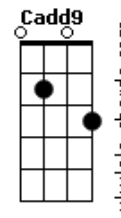

Eu nasci pra te amar

Dm Nosso amor é sempre assim

Am G Cada vez "tô" mais afim

Da nossa entrega
Química perfeita
Gadd9 G

Que faz o corpo arrepiar

Dm Dm7 C Nosso amor é sempre assim

Am Am7 Começo, meio, sem o fim
G

Autêntico, meigo, sereno
Eterno, sem medo
Vou me declarar

Dm F Meu amor é verdadeiro
C

É a certeza da escolha perfeita
G7

É ser tão feliz por te amar e viver

Dm Dm7 F Meu amor é teu por inteiro
C

E por mais que eu tente
G7

Não acho um motivo que me afaste de você

Dm F É... amor, amor

C Cadd9 G É... a_mor Caprichoso

Dm F É... amor, amor
C G

É... amor
G7 Dm (Caprichoso!)

[Solo] Dm F C G G7

Dm F É, o amor quando te pega não tem jeito

Te dá um calafrio dentro do peito
C

E a gente todo bobo se entrega
Sem saber o que falar
Cadd9 G

Dm É (é)

Mas todo mundo escolhe o seu destino
F C

E eu já escolhi o meu sem medo
Cadd9 G

Agora faz sentido aquela faixa
G7

Eu nasci pra te amar

Dm Nosso amor é sempre assim

Am G Cada vez "tô" mais afim

Da nossa entrega
Química perfeita
Gadd9 G

Que faz o corpo arrepiar

Dm Dm7 C Nosso amor é sempre assim

Am Am7 Começo, meio, sem o fim
G

Autêntico, meigo, sereno
Eterno, sem medo
Vou me declarar

Dm F Meu amor é verdadeiro
C

É a certeza da escolha perfeita
G7

É ser tão feliz por te amar e viver

Dm Dm7 F Meu amor é teu por inteiro
C

E por mais que eu tente
G7

Não acho um motivo que me afaste de você

Dm F É... amor, amor

C Cadd9 G É... a_mor Caprichoso (é amor Caprichoso)

Dm F É... amor, amor
C G

É... amor
G7 Dm (Caprichoso!)

[Final] Dm F C G
G7 G C

Acordes