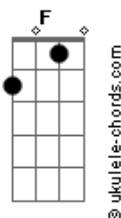

Eu nasci pra te amar

Dm Nosso amor é sempre assim

Am G Cada vez "tô" mais afim

Da nossa entrega
Química perfeita
Gadd9 G

Que faz o corpo arrepiar

Dm Dm7 C Nosso amor é sempre assim

Am Am7 Começo, meio, sem o fim
G

Autêntico, meigo, sereno
Eterno, sem medo
Vou me declarar

Dm F Meu amor é verdadeiro
C

É a certeza da escolha perfeita
G7

É ser tão feliz por te amar e viver

Dm Dm7 F Meu amor é teu por inteiro
C

E por mais que eu tente
G7

Não acho um motivo que me afaste de você

Dm F É... amor, amor

C Cadd9 G É... a_mor Caprichoso

Dm F É... amor, amor
C G

É... amor
G7 Dm (Caprichoso!)

[Solo] Dm F C G G7

Dm F É, o amor quando te pega não tem jeito

Te dá um calafrio dentro do peito
C

E a gente todo bobo se entrega
Sem saber o que falar
Cadd9 G

Dm É (é)

Mas todo mundo escolhe o seu destino
F C

E eu já escolhi o meu sem medo
Cadd9 G

Agora faz sentido aquela faixa
G7

Eu nasci pra te amar

Dm Nosso amor é sempre assim

Am G Cada vez "tô" mais afim

Da nossa entrega
Química perfeita
Gadd9 G

Que faz o corpo arrepiar

Dm Dm7 C Nosso amor é sempre assim

Am Am7 Começo, meio, sem o fim
G

Autêntico, meigo, sereno
Eterno, sem medo
Vou me declarar

Dm F Meu amor é verdadeiro
C

É a certeza da escolha perfeita
G7

É ser tão feliz por te amar e viver

Dm Dm7 F Meu amor é teu por inteiro
C

E por mais que eu tente
G7

Não acho um motivo que me afaste de você

Dm F É... amor, amor

C Cadd9 G É... a_mor Caprichoso (é amor Caprichoso)

Dm F É... amor, amor
C G

É... amor
G7 Dm (Caprichoso!)

[Final] Dm F C G
G7 G C

Acordes