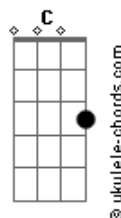

Eu nasci pra te amar

Dm Nosso amor é sempre assim

Am G Cada vez "tô" mais afim

Da nossa entrega
Química perfeita
Gadd9 G

Que faz o corpo arrepiar

Dm Dm7 C Nosso amor é sempre assim

Am Am7 Começo, meio, sem o fim
G

Autêntico, meigo, sereno
Eterno, sem medo
Vou me declarar

Dm F Meu amor é verdadeiro
C

É a certeza da escolha perfeita
G7

É ser tão feliz por te amar e viver

Dm Dm7 F Meu amor é teu por inteiro
C

E por mais que eu tente
G7

Não acho um motivo que me afaste de você

Dm F É... amor, amor

C Cadd9 G É... a_mor Caprichoso

Dm F É... amor, amor
C G

É... amor
G7 Dm (Caprichoso!)

[Solo] Dm F C G G7

Dm F É, o amor quando te pega não tem jeito

Te dá um calafrio dentro do peito
C

E a gente todo bobo se entrega
Sem saber o que falar
Cadd9 G

Dm É (é)

Mas todo mundo escolhe o seu destino
F C

E eu já escolhi o meu sem medo
Cadd9 G

Agora faz sentido aquela faixa
G7

Eu nasci pra te amar

Dm Nosso amor é sempre assim

Am G Cada vez "tô" mais afim

Da nossa entrega
Química perfeita
Gadd9 G

Que faz o corpo arrepiar

Dm Dm7 C Nosso amor é sempre assim

Am Am7 Começo, meio, sem o fim
G

Autêntico, meigo, sereno
Eterno, sem medo
Vou me declarar

Dm F Meu amor é verdadeiro
C

É a certeza da escolha perfeita
G7

É ser tão feliz por te amar e viver

Dm Dm7 F Meu amor é teu por inteiro
C

E por mais que eu tente
G7

Não acho um motivo que me afaste de você

Dm F É... amor, amor

C Cadd9 G É... a_mor Caprichoso (é amor Caprichoso)

Dm F É... amor, amor
C G

É... amor
G7 Dm (Caprichoso!)

[Final] Dm F C G
G7 G C

Acordes