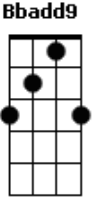

ukulele-chords.com