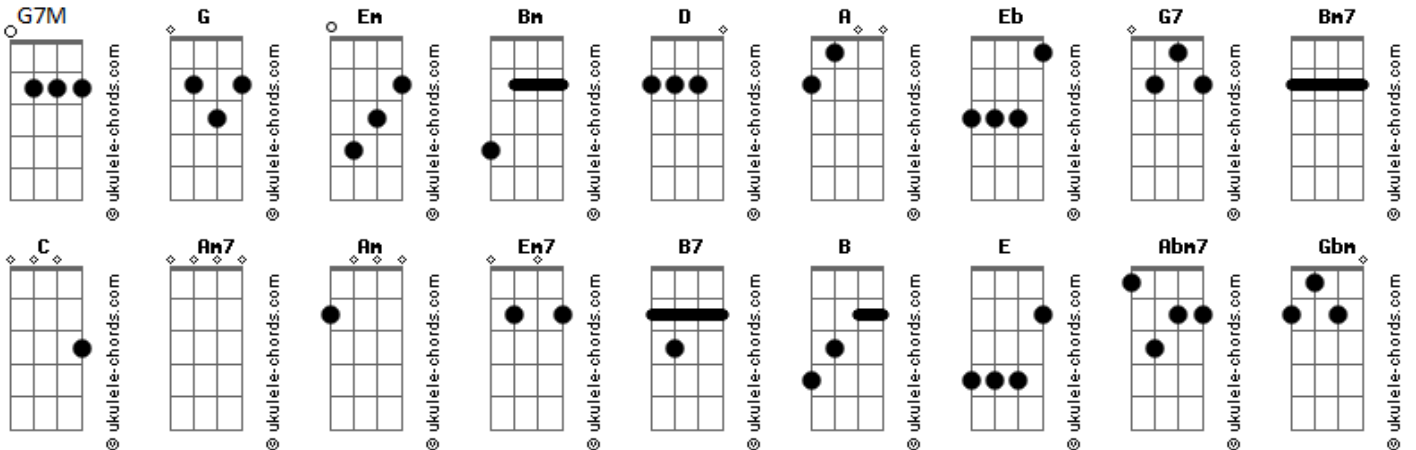

Boi Caprichoso - Barro, Fé e Catedral

tom:

G
G Em Bm D Dadd9 G

Ave Maria
A D Eb
Gratia plena

G7 D G
Feita de barro como Adão
Bm7 C

Feita de sonho e devoção
Am7 Am
Barro do lago, barro no chão
G D Em
Parede larga, vitral no vão
C G

Campanário marcando horário
G7 C D
Sino chamando os fiéis
G Em
(Nossa Senhora do Carmo)

Em7 A Aadd9 C Cadd9
Receba a gratidão

Em D
Construção a muitas mãos
G G7 C
Arte d'italia, braços de nossa gente

A
Irmão Miguel ilustrou
G Em

Padre Augusto folcloreou
B7 B A C D
Festival de Parintins foi aqui que começou!

[Solo] E Eadd9 A B
E Abm7 A Aadd9 B Badd9

A
Cada ingresso, um tijolo

B
Cada diária do ada, uma fiada acabada
Gbm A Aadd9 B

No terreno velho, a dança
Eb Dbm

Pro alicerce novo a crença
Gbm A B
Ergue o sagrado
Eb Dbm B

Do lendário à padroeira

E A
Salve, salve a Catedral
B Eb A
Salve, salve a Catedral
G C
Salve, salve a Catedral
D D7 G (C)
Salve, salve a Catedral

G
Dom Arcângelo
G7M
Meu anjo arcanjo
C
Dom no nome, dom do homem
Am D
Dom que Deus abençoou
C D
Ousadia não faltou
Am G
Melhor que nós, tu sabes mais

A
A fé que remove montanhas
C D G
Também constrói catedrais
G C
Salve, salve a Catedral
D D7 C Cadd9
Salve, salve a Catedral
G C
Salve, salve a Catedral
D D7 C Cadd9
Salve, salve a Catedral

G Em Bm D G
Ave Maria
A D Eb Cadd9
Gratia plena

G C
Salve, salve a Catedral
D D7 C Cadd9
Salve, salve a Catedral
G C
Salve, salve a Catedral
D D7 C Cadd9
Salve, salve a Catedral

Acordes