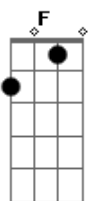

Boi Caprichoso - Amazônia Quaternária

Tom: A

Gm Eb F D Gm
 Ô, ô, Ô, ô paleoíndio!
 Gm Eb F D Gm
 Ô, ô, Ô, ô paleoíndio!

Gm F
 Eu vi chegar
 Eb
 Os primeiros primitivos
 D
 Andarilhos da glaciação

Gm
 Errantes caçadores
 F
 Aos brandos predadores

Gm Eb F D Gm
 Ô, ô, Ô, ô paleoíndio!
 Gm Eb F D Gm
 Ô, ô, Ô, ô paleoíndio!

Acordes

© ukulele-chords.com

© ukulele-chords.com

© ukulele-chords.com

© ukulele-chords.com

© ukulele-chords.com

© ukulele-chords.com