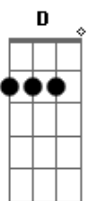

Boi Caprichoso - Amazônia Quaternária

Tom: A

Gm Eb F D Gm
 Ô, ô, Ô, ô paleoíndio!
 Gm Eb F D Gm
 Ô, ô, Ô, ô paleoíndio!

Gm F
 Eu vi chegar
 Eb
 Os primeiros primitivos
 D
 Andarilhos da glaciação

Gm
 Errantes caçadores
 F
 Aos brandos predadores

Gm Eb F D Gm
 Ô, ô, Ô, ô paleoíndio!
 Gm Eb F D Gm
 Ô, ô, Ô, ô paleoíndio!

Acordes

© ukulele-chords.com

© ukulele-chords.com

© ukulele-chords.com

© ukulele-chords.com

© ukulele-chords.com

© ukulele-chords.com