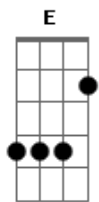

Boi Caprichoso - A Força Que Vem do Azul

tom:

Intro: Am G Am G

Am F
Sou a voz do festival
C G
Sou a força da galera
Am F C G F E E7
Que vem te chamar, meu boi

[Solo] Am F C G
Am D F
G Am G
F7M F G

Am F7M
A força que vem do azul é a raça da galera
C G
Sou alegria, emoção, sou Caprichoso
F G C G F7M G C G
Bato na palma da mão pra brincar com meu boi
F7M G C G
O azul é a paixão
F7M G E7
No ritmo da marujada, a pulsação

Am F7M C G
Sou a voz do festival sou a força da galera
Am F C G
Que vem te chamar, meu boi
Am F C G Am F C G
Caprichoso, Caprichoso Caprichoso é meu bumbá
Am F C G Am F C G
Caprichoso, Caprichoso Caprichoso é meu bumbá

Am F C G Am
Olé-lê, olé-lê, olá-lá é de boi é de boi, boi bumbá
Am F C G Am
Olé-lê, olé-lê, olá-lá é de boi é de boi, boi bumbá
F C G Am
Sou azul, sou azul, sou azul, sou Caprichoso
F C G Am
Sou azul, sou azul, sou azul, sou Caprichoso
F C G Am
Sou azul, sou azul, sou azul, sou Caprichoso
F C G
Sou azul, sou azul, o campeão da arena

(Am F C G)
(Am D F)
(G Am G)
(F7M F G)

Acordes

© ukulele-chords.com