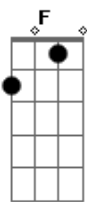

Boi Caprichoso - A Força Que Vem do Azul

tom:

Intro: Am G Am G

Am F
Sou a voz do festival
C G
Sou a força da galera
Am F C G F E E7
Que vem te chamar, meu boi

[Solo] Am F C G
Am D F
G Am G
F7M F G

Am F7M
A força que vem do azul é a raça da galera
C G
Sou alegria, emoção, sou Caprichoso
F G C G F7M G C G
Bato na palma da mão pra brincar com meu boi
F7M G C G
O azul é a paixão
F7M G E7
No ritmo da marujada, a pulsação

Am F7M C G
Sou a voz do festival sou a força da galera
Am F C G
Que vem te chamar, meu boi
Am F C G Am F C G
Caprichoso, Caprichoso Caprichoso é meu bumbá
Am F C G Am F C G
Caprichoso, Caprichoso Caprichoso é meu bumbá

Am F C G Am
Olé-lê, olé-lê, olá-lá é de boi é de boi, boi bumbá
Am F C G Am
Olé-lê, olé-lê, olá-lá é de boi é de boi, boi bumbá
F C G Am
Sou azul, sou azul, sou azul, sou Caprichoso
F C G Am
Sou azul, sou azul, sou azul, sou Caprichoso
F C G Am
Sou azul, sou azul, sou azul, sou Caprichoso
F C G
Sou azul, sou azul, o campeão da arena

(Am F C G)
(Am D F)
(G Am G)
(F7M F G)

Acordes

© ukulele-chords.com

© ukulele-chords.com

© ukulele-chords.com

© ukulele-chords.com

© ukulele-chords.com

© ukulele-chords.com

© ukulele-chords.com

© ukulele-chords.com