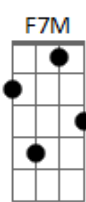

© ukulele-chords.com