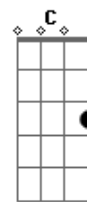

© ukulele-chords.com