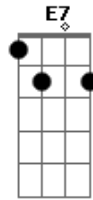

© ukulele-chords.com