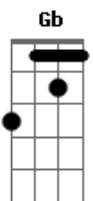

© ukulele-chords.com