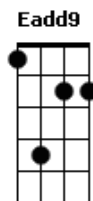

© ukulele-chords.com