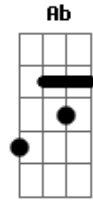

© ukulele-chords.com