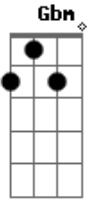

Boi Caprichoso - A Chama Azul

tom:

Intro: Gbm Bm E
D E Db Db7

A chama azul é a mais completa
E7

São quarenta e nove tons
D Dadd9 Db Db7

A iluminar o universo de um plano divinal
Bm Gbm
Um plano de evolução, de energia mais sutil
Ab Db7 Db

É o primeiro raio azul, é o supremo bem

A chama azul
Gbm

É a vontade divina
Gbm7 Bm

É força, é perfeição
E Eadd9

É verdade, é liberdade
A

É caridade, é transfiguração
D

É justiça, é compaixão
Bm

É determinação
Db7 Db Gbm Db7

Inteligência, esperança e coesão

Salve o sol, os planetas
Gbm Bm E

As galáxias, os sistemas
Eadd9 A

Salve o reino celestial
Db Db7 Gbm

O Santo Graal, nossas nações
Ab Db Gb Db

Irmãos sobre o céu da chama azul

É poder, ascensão
Gbm Bm E Eadd9 A

É saber, é Deus, pai-mãe
Bm Db Gbm

É proteção, é união
D Db Gbm

É a fé, é a luz, é o amor

É proteção, é união

D Db Gbm
É a fé, é a luz, é o amor

A
Eu sou a vontade divina
B7 B

Manifestada em mim
D Db Gbm E

E por toda a vida eu sou
Bm E A Db Db7 Gbm

A chama azul, o raio azul
Bm E A Db Db7 Gbm

A chama azul, o raio azul

[Solo] Gbm Bm E Db

Gbm Bm
Salve o sol, os planetas
E

As galáxias, os sistemas
Eadd9 A

Salve o reino celestial
Db Db7 Gbm

O Santo Graal, nossas nações
Ab Db Gb Db

Irmãos sobre o céu da chama azul

Gbm Bm
É poder, ascensão
E Eadd9 A

É saber, é Deus, pai-mãe
Bm Db Gbm

É proteção, é união
D Db Gbm

É a fé, é a luz, é o amor

A
Eu sou a vontade divina
B7 B

Manifestada em mim
D Db Gbm E

E por toda a vida eu sou
Bm E A Db Db7 Gbm

A chama azul, o raio azul
Bm E A Db Db7 Gbm

A chama azul, o raio azul

[Solo] Gbm Bm E Db

Acordes

© ukulele-chords.com