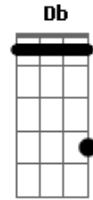

© ukulele-chords.com