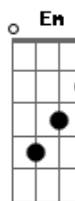

© ukulele-chords.com

© ukulele-chords.com