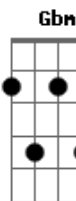

© ukulele-chords.com