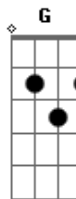

© ukulele-chords.com