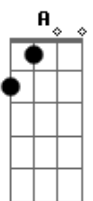

Capitão Fausto - Nunca Nada Muda

tom:

D

[Primeira Parte]

D
Amanhã
Bm
Morre a Primavera sem ninguém notar
Bm Gbm7
Deixa uma cratera e nem se ouviu falar
A A D Bm
Nada na atmosfera nem no chão
D
Desta vez
Bm D
A quem mais se esmera o meu amor vou dar
Bm Gbm7
Entrego o meu corpo a quem me acompanhar
B7 E
Não há mais caminhos a seguir
A A
E nunca nada muda

[Refrão]

D Gbm7 B B7
Vim perguntar o que foi feito do complot
D Gbm7 Em
O que agora é tão difícil, antes nunca nos custou
A Em7 A A
Tanta vida pela frente e mesmo assim não muda nada
D Gbm7 B B7
Vim perguntar porque é que a pica não voltou
D Gbm7 Em
Anda muito mais difícil do que quando isto arrancou
A Em7 A D Bm

Acordes

© ukulele-chords.com