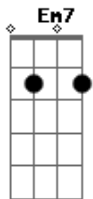

© ukulele-chords.com