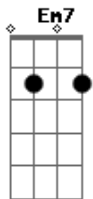

© ukulele-chords.com

© ukulele-chords.com

© ukulele-chords.com

© ukulele-chords.com

Longa é a subida e não vai dar com cada um p'ra seu lado

[Segunda Parte]

D Bm D  
Moras onde eu vou mas cá dentro desta esfera és o meu olhar  
Bm Gbm7  
És quem por mim espera e quem me vê chegar  
A A D Bm  
E quem se atravessou p'ra me entender  
G E A D  
Vais saber levar-me a casa se me vires perder  
Bm D7M  
E ao ver que os meus sonhos morrem ao chegar  
Bm Gbm7  
Nascem mais motivos p'ra saber teimar  
B7 E  
Teimar é p'ra quem não quer morrer  
G A A  
Se mais ninguém teimar vais ver que nunca nada muda