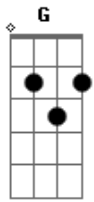

© ukulele-chords.com