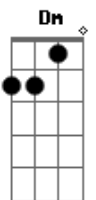

© ukulele-chords.com