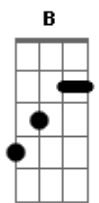

Gb E B Gb  
 Hoje à noite tudo pode acontecer  
 E B  
 Quem olhar nos olhos vê bares e sedução  
 Gb E B  
 Num canto escuro pequenos goles de solidão  
 Gb E B Gb E  
 A noite esclarece o que o dia escondeu  
 B Gb E B  
 O que o dia escondeu

## Acordes

Num canto escuro pequenos goles de solidão  
 Gb E B Gb E  
 A noite esclarece o que o dia escondeu  
 B Gb E B  
 O que o dia escondeu

Refrão:

A E G D  
 Meia noite, noite inteira  
 A E G D  
 Três, quatro, cinco da manhã  
 A E G D  
 Eu vou embora mas eu sempre volto atrás  
 A E G D A E G  
 Porque as noites são todas iguais  
 D A E G D  
 Todas iguais

Terceira parte:

(A G D) 2x

A G D  
 Na nara na na na...  
 A G D  
 Na nara na na na...  
 A G D  
 Na nara na na na...  
 A G D  
 Na nara na na na...

Riff Terceira Parte:

Refrão Final:

A E G D  
 Meia noite, noite inteira  
 A E G D  
 Três, quatro, cinco da manhã  
 A E G D  
 Eu vou embora mas eu sempre volto atrás  
 A E G D A E G  
 Porque as noites são todas iguais  
 D A E G D  
 Todas iguais

(A E G D) 4x

A

Dedilhado Refrão Final:

© ukulele-chords.com

© ukulele-chords.com

© ukulele-chords.com

© ukulele-chords.com

© ukulele-chords.com