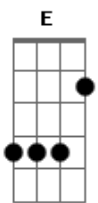

© ukulele-chords.com