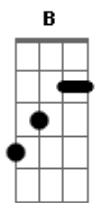

© ukulele-chords.com