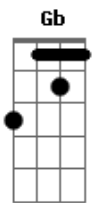

Gb E B Gb  
 Hoje à noite tudo pode acontecer  
 E B  
 Quem olhar nos olhos vê bares e sedução  
 Gb E B  
 Num canto escuro pequenos goles de solidão  
 Gb E B Gb E  
 A noite esclarece o que o dia escondeu  
 B Gb E B  
 O que o dia escondeu

Num canto escuro pequenos goles de solidão  
 Gb E B Gb E  
 A noite esclarece o que o dia escondeu  
 B Gb E B  
 O que o dia escondeu

Refrão:

A E G D  
 Meia noite, noite inteira  
 A E G D  
 Três, quatro, cinco da manhã  
 A E G D  
 Eu vou embora mas eu sempre volto atrás  
 A E G D A E G  
 Porque as noites são todas iguais  
 D A E G D  
 Todas iguais

Terceira parte:

(A G D) 2x

A G D  
 Na nara na na na...  
 A G D  
 Na nara na na na...  
 A G D  
 Na nara na na na...  
 A G D  
 Na nara na na na...

Riff Terceira Parte:

Refrão Final:

A E G D  
 Meia noite, noite inteira  
 A E G D  
 Três, quatro, cinco da manhã  
 A E G D  
 Eu vou embora mas eu sempre volto atrás  
 A E G D A E G  
 Porque as noites são todas iguais  
 D A E G D  
 Todas iguais

(A E G D) 4x

A

Dedilhado Refrão Final: