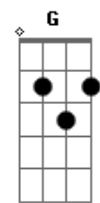

© ukulele-chords.com