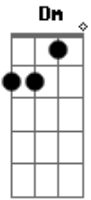

Capital Inicial - Prova

Tom: C

Dm
Vejo seu retrato
C
Apenas uma imagem
Dm
A sombra de alguém C
Dm
Viva porque vivo
C
Vivo nos seus sonhos
Dm
Lento pra te alcançar
C Dm
Louco pra, louco pra te amar
C
ô ô ô ô

REFRÃO REPETE DUAS VEZES

Dm

Acordes

© ukulele-chords.com

© ukulele-chords.com

© ukulele-chords.com

Setas indicando caminhos errados

C
Chegar só é possível de olhos vendados
Dm C Dm C
ô ô ô ô ô IÊ ô ô ô ô ô IÊ