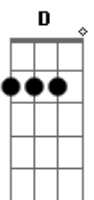

© ukulele-chords.com