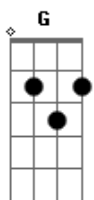

Capital Inicial - O Passageiro

tom:

Intro: Em C G D
 Em C G D
 Em C G D
 Em C G D

[Primeira Parte]

Em C G D
 Eu sou o passageiro
 Em C G D
 Eu rodo sem parar
 Em C G D
 Eu rodo pelos subúrbios escuros
 Em C G D
 Eu vejo estrelas saindo no céu
 Em C G D
 É o claro e o vazio do céu
 Em C G D
 Mas essa noite tudo soa tão bem

(Em C G D)

Em C G D
 Entre no meu carro
 Em C G D
 Nós vamos rodar
 Em C G D
 Seremos passageiros à noite
 Em C G D
 E veremos a cidade em trapos
 Em C G D
 E veremos o vazio do céu
 Em C G D
 Sob os cacos dos subúrbios aqui
 Em C G D
 Mas essa noite tudo soa tão bem

Em C G D
 Olha o passageiro
 Em C G D
 Gomo, como ele roda
 Em C G D
 Olha o passageiro

Em C G D
 Roda sem parar
 Em C G D
 Ele olha pela janela
 Em C G D
 E o que ele vê
 Em C G D
 Ele vê sinais no céu
 Em C G D
 E ele vê as estrelas que saem
 Em C G D
 E ele vê a cidade em trapos
 Em C G D
 E ele vê o caminho do mar
 Em C G D
 E tudo isso foi feito pra mim e você
 Em C G D
 Tudo isso foi feito pra mim e você
 Em C G D
 Simplesmente pertence a mim e você
 Em C G D
 Então vamos rodar
 D Em C G D
 E ver o que é meu

[Cinal]

Em C G D
 Eu sou o passageiro
 Em C G D
 Eu rodo sem parar
 Em C G D
 Eu sou o passageiro
 Em C G D
 Eu rodo sem parar
 Em C G
 Eu sou o passageiro

Acordes

© ukulele-chords.com

© ukulele-chords.com