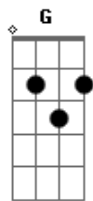

Capital Inicial - O Passageiro

tom:

Intro: Em C G D
 Em C G D
 Em C G D
 Em C G D

[Primeira Parte]

Em C G D
 Eu sou o passageiro
 Em C G D
 Eu rodo sem parar
 Em C G D
 Eu rodo pelos subúrbios escuros
 Em C G D
 Eu vejo estrelas saindo no céu
 Em C G D
 É o claro e o vazio do céu
 Em C G D
 Mas essa noite tudo soa tão bem

(Em C G D)

Em C G D
 Entre no meu carro
 Em C G D
 Nós vamos rodar
 Em C G D
 Seremos passageiros à noite
 Em C G D
 E veremos a cidade em trapos
 Em C G D
 E veremos o vazio do céu
 Em C G D
 Sob os cacos dos subúrbios aqui
 Em C G D
 Mas essa noite tudo soa tão bem

Em C G D
 Olha o passageiro
 Em C G D
 Gomo, como ele roda
 Em C G D
 Olha o passageiro

Em C G D
 Roda sem parar
 Em C G D
 Ele olha pela janela
 Em C G D
 E o que ele vê
 Em C G D
 Ele vê sinais no céu
 Em C G D
 E ele vê as estrelas que saem
 Em C G D
 E ele vê a cidade em trapos
 Em C G D
 E ele vê o caminho do mar
 Em C G D
 E tudo isso foi feito pra mim e você
 Em C G D
 Tudo isso foi feito pra mim e você
 Em C G D
 Simplesmente pertence a mim e você
 Em C G D
 Então vamos rodar
 D Em C G D
 E ver o que é meu

[Cinal]

Em C G D
 Eu sou o passageiro
 Em C G D
 Eu rodo sem parar
 Em C G D
 Eu sou o passageiro
 Em C G D
 Eu rodo sem parar
 Em C G
 Eu sou o passageiro

Acordes

© ukulele-chords.com

© ukulele-chords.com