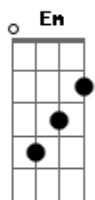

Em C G D
Eu sou o passageiro
Em C G D
Eu rodo sem parar
Em C G D
Eu rodo pelos subúrbios escuros
Em C G D
Eu vejo estrelas saindo no céu
Em C G D
É o claro e o vazio do céu
Em C G D
Mas essa noite tudo soa tão bem

(Em C G D)

Em C G D
Entre no meu carro
Em C G D
Nós vamos rodar
Em C G D
Seremos passageiros à noite
Em C G D
E veremos a cidade em trapos
Em C G D
E veremos o vazio do céu
Em C G D
Sob os cacos dos subúrbios aqui
Em C G D
Mas essa noite tudo soa tão bem

(Em C G D)

[Refrão]

Em C
Gantando lá, lá, lá, lá
G D
Lá, lá, lá, lá
Em C
Gantando lá, lá, lá, lá
G D
Lá, lá, lá, lá
Em C
Gantando lá, lá, lá, lá
G D Em C G D
Lá, lá, lá, lá, lá, lá

[Segunda Parte]

Em C G D
Olha o passageiro
Em C G D
Gomo, como ele roda
Em C G D
Olha o passageiro

Em C G D
Roda sem parar
Em C G D
Ele olha pela janela
Em C G D
E o que ele vê
Em C G D
Ele vê sinais no céu
Em C G D
E ele vê as estrelas que saem
Em C G D
E ele vê a cidade em trapos
Em C G D
E ele vê o caminho do mar
Em C G D
E tudo isso foi feito pra mim e você
Em C G D
Tudo isso foi feito pra mim e você
Em C G D
Simplesmente pertence a mim e você
Em C G D
Então vamos rodar
D Em C G D
E ver o que é meu

[Refrão]

Em C
Gantando lá, lá, lá, lá
G D
Lá, lá, lá, lá
Em C
Gantando lá, lá, lá, lá
G D
Lá, lá, lá, lá
Em C
Gantando lá, lá, lá, lá
G D Em C G D
Lá, lá, lá, lá, lá, lá

Em C
Gantando lá, lá, lá, lá
G D
Lá, lá, lá, lá
Em C
Gantando lá, lá, lá, lá
G D
Lá, lá, lá, lá
Em C
Gantando lá, lá, lá, lá
G D Em C G D
Lá, lá, lá, lá, lá, lá

[Cinal]

Em C G D
Eu sou o passageiro
Em C G D
Eu rodo sem parar
Em C G D
Eu sou o passageiro
Em C G D
Eu rodo sem parar
Em C G
Eu sou o passageiro

Acordes

© ukulele-chords.com