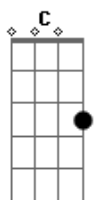

© ukulele-chords.com