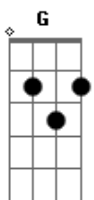

Capital Inicial - O Passageiro

tom:

Intro: Em C G D
 Em C G D
 Em C G D
 Em C G D

[Primeira Parte]

Em C G D
 Eu sou o passageiro
 Em C G D
 Eu rodo sem parar
 Em C G D
 Eu rodo pelos subúrbios escuros
 Em C G D
 Eu vejo estrelas saindo no céu
 Em C G D
 É o claro e o vazio do céu
 Em C G D
 Mas essa noite tudo soa tão bem

(Em C G D)

Em C G D
 Entre no meu carro
 Em C G D
 Nós vamos rodar
 Em C G D
 Seremos passageiros à noite
 Em C G D
 E veremos a cidade em trapos
 Em C G D
 E veremos o vazio do céu
 Em C G D
 Sob os cacos dos subúrbios aqui
 Em C G D
 Mas essa noite tudo soa tão bem

Em C G D
 Olha o passageiro
 Em C G D
 Gomo, como ele roda
 Em C G D
 Olha o passageiro

Em C G D
 Roda sem parar
 Em C G D
 Ele olha pela janela
 Em C G D
 E o que ele vê
 Em C G D
 Ele vê sinais no céu
 Em C G D
 E ele vê as estrelas que saem
 Em C G D
 E ele vê a cidade em trapos
 Em C G D
 E ele vê o caminho do mar
 Em C G D
 E tudo isso foi feito pra mim e você
 Em C G D
 Tudo isso foi feito pra mim e você
 Em C G D
 Simplesmente pertence a mim e você
 Em C G D
 Então vamos rodar
 D Em C G D
 E ver o que é meu

[Cinal]

Em C G D
 Eu sou o passageiro
 Em C G D
 Eu rodo sem parar
 Em C G D
 Eu sou o passageiro
 Em C G D
 Eu rodo sem parar
 Em C G
 Eu sou o passageiro

Acordes

© ukulele-chords.com

© ukulele-chords.com