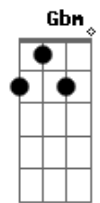

© ukulele-chords.com