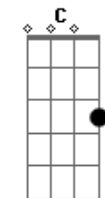

© ukulele-chords.com