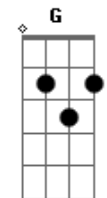

© ukulele-chords.com