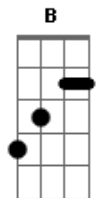

© ukulele-chords.com

© ukulele-chords.com