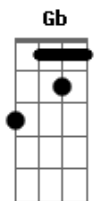

© ukulele-chords.com

© ukulele-chords.com