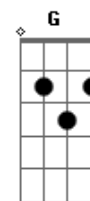

© ukulele-chords.com