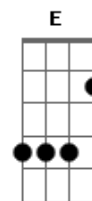

© ukulele-chords.com