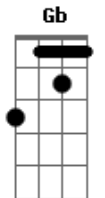

© ukulele-chords.com

© ukulele-chords.com