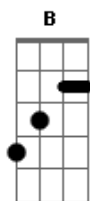

© ukulele-chords.com