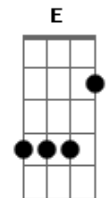

© ukulele-chords.com