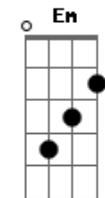

© ukulele-chords.com