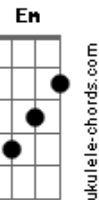

© ukulele-chords.com