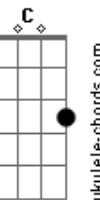

© ukulele-chords.com