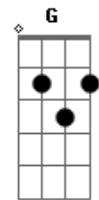

© ukulele-chords.com