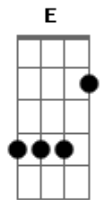

© ukulele-chords.com