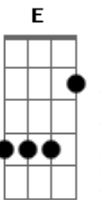

© ukulele-chords.com