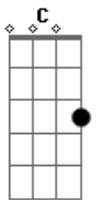

© ukulele-chords.com