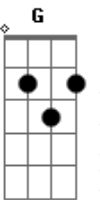

© ukulele-chords.com