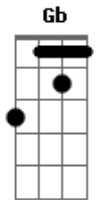

© ukulele-chords.com