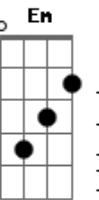

© ukulele-chords.com