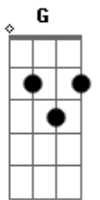

© ukulele-chords.com