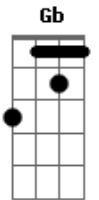

© ukulele-chords.com