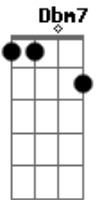

© ukulele-chords.com