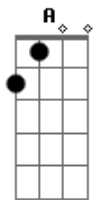

© ukulele-chords.com