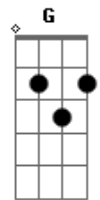

© ukulele-chords.com