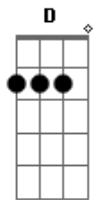

Capital Inicial - Noite e Dia (É sempre assim)

Tom: D

Intro.: D Dbm7 Gb A

D Dbm7 Gb A
Longe da confusão de fora um momento perfeito
D Dbm7 Gb A
parece estar aqui e depois evapora
D Dbm7 Gb A
Longe da confusão de fora passa uma centelha
D Dbm7 Gb A
e pega fogo como gasolina

Dbm7 B E Gb
Conheço as noites do fim do mundo, mas não consigo evitar
Dbm7 B E Gb
Palavras cruzam o ar e queimam, não há como me esquivar

G A
Por mais que eu tente

Me acertam em cheio
G A
Por mais que eu tente
G C
É como um carro sem freio
C D
Noite e dia
Em A
O refrão é sempre assim
C D
Noite e dia
Em A C D
Eu faço por você o que você fizer por mim
Em A C D
Eu faço por você o que você fizer por mim
Em
Fizer por mim

cifrada por: Gabriel Ysllu Chagas
elogios, agradecimentos, pedidos e etc
é só me mandar um e-mail

Acordes

© ukulele-chords.com