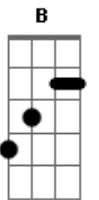

© ukulele-chords.com