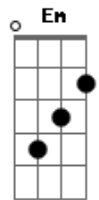

© ukulele-chords.com