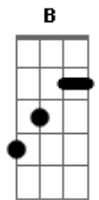

© ukulele-chords.com