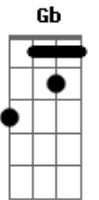

© ukulele-chords.com