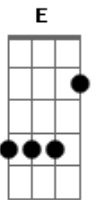

© ukulele-chords.com