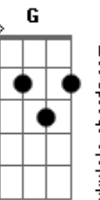

© ukulele-chords.com