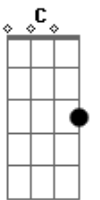

© ukulele-chords.com