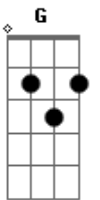

© ukulele-chords.com