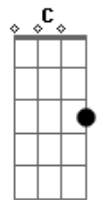

© ukulele-chords.com