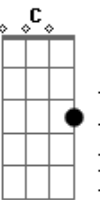

© ukulele-chords.com