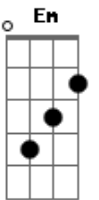

© ukulele-chords.com