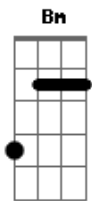

Capital Inicial - Natasha

Tom: D

D **G**
 Tem 17 anos e fugiu de casa
Em **A**
 As 7 horas da manhã do dia errado
D **G**
 Levou na bolsa umas mentiras pra contar
Em **A**
 Deixou pra trás os pais e o namorado

Ponte:

Bm **E**
 Um passo sem pensar
Bm **Em** **A**
 Um outro dia, um outro lugar...a

Refrão:

G **A**
 O mundo vai acabar
Bm
 E ela só quer dançar
G **A**
 O mundo vai acabar
Bm **A**
 Ela só quer dançar, dançar, dançar...

Ponte:

Bm **E**
 Um passo sem pensar
Bm **Em** **A**
 Um outro dia, um outro lugar...a a a

Refrão 2x:

G **A**
 O mundo vai acabar
Bm
 E ela só quer dançar
G **A**
 O mundo vai acabar
Bm **A**
 Ela só quer dançar, dançar, dançar...

(pausa)
 Pneus de carro cantam

D **G** **Em** **A** (4x)
 tchururu, tchuru, tchuru...

Acordes

© ukulele-chords.com

© ukulele-chords.com

© ukulele-chords.com

© ukulele-chords.com

© ukulele-chords.com