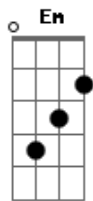

Capital Inicial - Natasha

Tom: D

D **G**
 Tem 17 anos e fugiu de casa
Em **A**
 As 7 horas da manhã do dia errado
D **G**
 Levou na bolsa umas mentiras pra contar
Em **A**
 Deixou pra trás os pais e o namorado

Ponte:

Bm **E**
 Um passo sem pensar
Bm **Em** **A**
 Um outro dia, um outro lugar...a

Refrão:

G **A**
 O mundo vai acabar
Bm
 E ela só quer dançar
G **A**
 O mundo vai acabar
Bm **A**
 Ela só quer dançar, dançar, dançar...

Ponte:

Bm **E**
 Um passo sem pensar
Bm **Em** **A**
 Um outro dia, um outro lugar...a a a

Refrão 2x:

G **A**
 O mundo vai acabar
Bm
 E ela só quer dançar
G **A**
 O mundo vai acabar
Bm **A**
 Ela só quer dançar, dançar, dançar...

(pausa)
 Pneus de carro cantam

D **G** **Em** **A** (4x)
 tchururu, tchuru, tchuru...

Acordes

© ukulele-chords.com

© ukulele-chords.com

© ukulele-chords.com

© ukulele-chords.com

© ukulele-chords.com