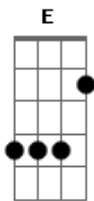

Capital Inicial - Natasha

Tom: D

D **G**
 Tem 17 anos e fugiu de casa
Em **A**
 As 7 horas da manhã do dia errado
D **G**
 Levou na bolsa umas mentiras pra contar
Em **A**
 Deixou pra trás os pais e o namorado

Ponte:

Bm **E**
 Um passo sem pensar
Bm **Em** **A**
 Um outro dia, um outro lugar...a

Refrão:

G **A**
 O mundo vai acabar
Bm
 E ela só quer dançar
G **A**
 O mundo vai acabar
Bm **A**
 Ela só quer dançar, dançar, dançar...

Ponte:

Bm **E**
 Um passo sem pensar
Bm **Em** **A**
 Um outro dia, um outro lugar...a a a

Refrão 2x:

G **A**
 O mundo vai acabar
Bm
 E ela só quer dançar
G **A**
 O mundo vai acabar
Bm **A**
 Ela só quer dançar, dançar, dançar...

(pausa)
 Pneus de carro cantam

D **G** **Em** **A** (4x)
 tchururu, tchuru, tchuru...

Acordes

© ukulele-chords.com

© ukulele-chords.com

© ukulele-chords.com

© ukulele-chords.com

© ukulele-chords.com