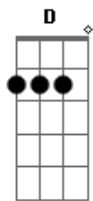

Capital Inicial - Natasha

Tom: D

D **G**
Tem 17 anos e fugiu de casa
Em **A**
As 7 horas da manhã do dia errado
D **G**
Levou na bolsa umas mentiras pra contar
Em **A**
Deixou pra trás os pais e o namorado

Ponte:

Bm **E**
Um passo sem pensar
Bm **Em** **A**
Um outro dia, um outro lugar

D **G**
Pelo caminho, garrafas e cigarros
Em **A**
Sem amanhã por diversão roubava carros
D **G**
Era Ana Paula, agora é Natasha
Em **A**
Usa salto 15 e saia de borracha

Ponte:

Bm **E**
Um passo sem pensar
Bm **Em** **A**
Um outro dia, um outro lugar...a

Refrão:

G **A**
O mundo vai acabar
Bm
E ela só quer dançar
G **A**
O mundo vai acabar
Bm **A**
Ela só quer dançar, dançar, dançar...

(pausa)
Pneus de carro cantam

D **G** **Em** **A** (2x)

tchururu, tchuru, tchuru...

D **G**
Tem 7 vidas, mas ninguém sabe de nada
Em **A**
Carteira falsa com idade adulterada
D **G**
O vento sopra enquanto ela morde
Em **A**
Desaparece antes que alguém acorde

Ponte:

Bm **E**
Um passo sem pensar
Bm **Em** **A**
Um outro dia, um outro lugar...

D **G**
Cabelo verde, tatuagem no pescoço
Em **A**
Um rosto novo, um corpo feito pro pecado
D **G**
A vida é bela, o paraíso é um comprimido
Em **A**
Qualquer balaco ilegal ou proibido

Ponte:

Bm **E**
Um passo sem pensar
Bm **Em** **A**
Um outro dia, um outro lugar...a a a

Refrão 2x:

G **A**
O mundo vai acabar
Bm
E ela só quer dançar
G **A**
O mundo vai acabar
Bm **A**
Ela só quer dançar, dançar, dançar...

(pausa)
Pneus de carro cantam

D **G** **Em** **A** (4x)
tchururu, tchuru, tchuru...

Acordes