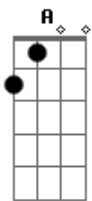

Capital Inicial - Natasha

Tom: D

D **G**
 Tem 17 anos e fugiu de casa
Em **A**
 As 7 horas da manhã do dia errado
D **G**
 Levou na bolsa umas mentiras pra contar
Em **A**
 Deixou pra trás os pais e o namorado

Ponte:

Bm **E**
 Um passo sem pensar
Bm **Em** **A**
 Um outro dia, um outro lugar...a

Refrão:

G **A**
 O mundo vai acabar
Bm
 E ela só quer dançar
G **A**
 O mundo vai acabar
Bm **A**
 Ela só quer dançar, dançar, dançar...

Ponte:

Bm **E**
 Um passo sem pensar
Bm **Em** **A**
 Um outro dia, um outro lugar...a a a

Refrão 2x:

G **A**
 O mundo vai acabar
Bm
 E ela só quer dançar
G **A**
 O mundo vai acabar
Bm **A**
 Ela só quer dançar, dançar, dançar...

(pausa)
 Pneus de carro cantam

D **G** **Em** **A** (4x)
 tchururu, tchuru, tchuru...

Acordes

© ukulele-chords.com

© ukulele-chords.com

© ukulele-chords.com

© ukulele-chords.com

© ukulele-chords.com