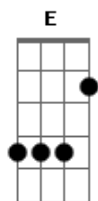

© ukulele-chords.com