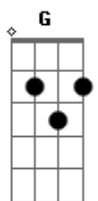

Capital Inicial - Natasha

Tom: D

D G
 Tem 17 anos e fugiu de casa
 Em A
 As 7 horas da manhã do dia errado
 D G
 Levou na bolsa umas mentiras pra contar
 Em A
 Deixou pra trás os pais e o namorado

(ponte)
 Bm E
 Um passo sem pensar
 Bm E
 Um outro dia, um outro lugar

(coro)
 G A
 O mundo vai acabar
 Bm
 E ela só quer dançar
 G A
 O mundo vai acabar
 Bm A
 Ela só quer dançar, dançar, dançar...

{pausa}
 Pneus de carro cantam

D G Em A (2x)
 tchururu, tchuru, tchuru...

D G
 Tem 7 vidas, mas ninguém sabe de nada
 Em A
 Carteira falsa com idade adulterada
 D G
 O vento sopra enquanto ela morde
 Em A
 Desaparece antes que alguém acorde

(ponte)
 Bm E
 Um passo sem pensar
 Bm E A
 Um outro dia, um outro lugar...a a a

(coro 2x)
 G A
 O mundo vai acabar
 Bm
 E ela só quer dançar
 G A
 O mundo vai acabar
 Bm A
 Ela só quer dançar, dançar, dançar...

{pausa}
 Pneus de carro cantam

D G Em A (4x)
 tchururu, tchuru, tchuru...

(base solo) (D G E A)

Acordes

© ukulele-chords.com

© ukulele-chords.com

© ukulele-chords.com

© ukulele-chords.com