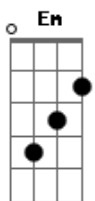

Capital Inicial - Natasha

Tom: D

D **G**
 Tem 17 anos e fugiu de casa
Em **A**
 As 7 horas da manhã do dia errado
D **G**
 Levou na bolsa umas mentiras pra contar
Em **A**
 Deixou pra trás os pais e o namorado

(ponte)
Bm **E**
 Um passo sem pensar
Bm **E** **A**
 Um outro dia, um outro lugar...a a

(coro)
G **A**
 O mundo vai acabar
Bm
 E ela só quer dançar
G **A**
 O mundo vai acabar
Bm **A**
 Ela só quer dançar, dançar, dançar...

(ponte)
Bm **E**
 Um passo sem pensar
Bm **E** **A**
 Um outro dia, um outro lugar...a a a

(coro 2x)
G **A**
 O mundo vai acabar
Bm
 E ela só quer dançar
G **A**
 O mundo vai acabar
Bm **A**
 Ela só quer dançar, dançar, dançar...

{pausa}
 Pneus de carro cantam

D **G** **Em** **A** (4x)
 tchururu, tchuru, tchuru...

(base solo) (**D** **G** **E** **A**)

Acordes

© ukulele-chords.com

© ukulele-chords.com

© ukulele-chords.com

© ukulele-chords.com