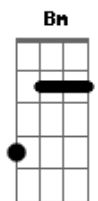

Capital Inicial - Natasha

Tom: D

D G
 Tem 17 anos e fugiu de casa
 Em A
 As 7 horas da manhã do dia errado
 D G
 Levou na bolsa umas mentiras pra contar
 Em A
 Deixou pra trás os pais e o namorado

(ponte)
 Bm E
 Um passo sem pensar
 Bm E
 Um outro dia, um outro lugar

(coro)
 G A
 O mundo vai acabar
 Bm
 E ela só quer dançar
 G A
 O mundo vai acabar
 Bm A
 Ela só quer dançar, dançar, dançar...

{pausa}
 Pneus de carro cantam

D G Em A (2x)
 tchururu, tchuru, tchuru...

D G
 Tem 7 vidas, mas ninguém sabe de nada
 Em A
 Carteira falsa com idade adulterada
 D G
 O vento sopra enquanto ela morde
 Em A
 Desaparece antes que alguém acorde

(ponte)
 Bm E
 Um passo sem pensar
 Bm E A
 Um outro dia, um outro lugar...a a a

(coro 2x)
 G A
 O mundo vai acabar
 Bm
 E ela só quer dançar
 G A
 O mundo vai acabar
 Bm A
 Ela só quer dançar, dançar, dançar...

{pausa}
 Pneus de carro cantam

D G Em A (4x)
 tchururu, tchuru, tchuru...

(base solo) (D G E A)

Acordes

© ukulele-chords.com

© ukulele-chords.com

© ukulele-chords.com

© ukulele-chords.com