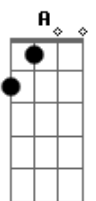

Capital Inicial - Natasha

Tom: D

D **G**
 Tem 17 anos e fugiu de casa
Em **A**
 As 7 horas da manhã do dia errado
D **G**
 Levou na bolsa umas mentiras pra contar
Em **A**
 Deixou pra trás os pais e o namorado

(ponte)
Bm **E**
 Um passo sem pensar
Bm **E** **A**
 Um outro dia, um outro lugar...a a a

(coro 2x)
G **A**
 O mundo vai acabar
Bm
 E ela só quer dançar
G **A**
 O mundo vai acabar
Bm **A**
 Ela só quer dançar, dançar, dançar...

{pausa}
 Pneus de carro cantam

D **G** **Em** **A** (4x)
 tchururu, tchuru, tchuru...

(base solo) (**D** **G** **E** **A**)

Acordes

© ukulele-chords.com

© ukulele-chords.com

© ukulele-chords.com

© ukulele-chords.com