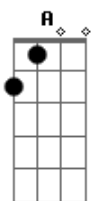

Capital Inicial - Natasha

Tom: D

D G
 Tem 17 anos e fugiu de casa
 Em A
 As 7 horas da manhã do dia errado
 D G
 Levou na bolsa umas mentiras pra contar
 Em A
 Deixou pra trás os pais e o namorado

(ponte)
 Bm E
 Um passo sem pensar
 Bm E
 Um outro dia, um outro lugar

(coro)
 G A
 O mundo vai acabar
 Bm
 E ela só quer dançar
 G A
 O mundo vai acabar
 Bm A
 Ela só quer dançar, dançar, dançar...

{pausa}
 Pneus de carro cantam

D G Em A (2x)
 tchururu, tchuru, tchuru...

D G
 Tem 7 vidas, mas ninguém sabe de nada
 Em A
 Carteira falsa com idade adulterada
 D G
 O vento sopra enquanto ela morde
 Em A
 Desaparece antes que alguém acorde

(ponte)
 Bm E
 Um passo sem pensar
 Bm E A
 Um outro dia, um outro lugar...a a a

(coro 2x)
 G A
 O mundo vai acabar
 Bm
 E ela só quer dançar
 G A
 O mundo vai acabar
 Bm A
 Ela só quer dançar, dançar, dançar...

{pausa}
 Pneus de carro cantam

D G Em A (4x)
 tchururu, tchuru, tchuru...

(base solo) (D G E A)

Acordes

© ukulele-chords.com

© ukulele-chords.com

© ukulele-chords.com

© ukulele-chords.com