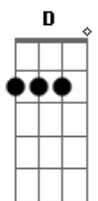

# Capital Inicial - Natasha

Tom: D

D G  
 Tem 17 anos e fugiu de casa  
 Em A  
 As 7 horas da manhã do dia errado  
 D G  
 Levou na bolsa umas mentiras pra contar  
 Em A  
 Deixou pra trás os pais e o namorado

(ponte)  
 Bm E  
 Um passo sem pensar  
 Bm E A  
 Um outro dia, um outro lugar...a a

(coro)  
 G A  
 O mundo vai acabar  
 Bm  
 E ela só quer dançar  
 G A  
 O mundo vai acabar  
 Bm A  
 Ela só quer dançar, dançar, dançar...

(ponte)  
 Bm E  
 Um passo sem pensar  
 Bm E A  
 Um outro dia, um outro lugar...a a a

(coro 2x)  
 G A  
 O mundo vai acabar  
 Bm  
 E ela só quer dançar  
 G A  
 O mundo vai acabar  
 Bm A  
 Ela só quer dançar, dançar, dançar...