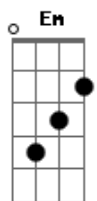

# Capital Inicial - Natasha

Tom: D

D G  
 Tem 17 anos e fugiu de casa  
 Em A  
 As 7 horas da manhã do dia errado  
 D G  
 Levou na bolsa umas mentiras pra contar  
 Em A  
 Deixou pra trás os pais e o namorado

(ponte)  
 Bm E  
 Um passo sem pensar  
 Bm E A  
 Um outro dia, um outro lugar...a a

(coro)  
 G A  
 O mundo vai acabar  
 Bm  
 E ela só quer dançar  
 G A  
 O mundo vai acabar  
 Bm A  
 Ela só quer dançar, dançar, dançar...

(ponte)  
 Bm E  
 Um passo sem pensar  
 Bm E A  
 Um outro dia, um outro lugar...a a a

(coro 2x)  
 G A  
 O mundo vai acabar  
 Bm  
 E ela só quer dançar  
 G A  
 O mundo vai acabar  
 Bm A  
 Ela só quer dançar, dançar, dançar...

{pausa}  
 Pneus de carro cantam

D G Em A (4x)  
 tchururu, tchuru, tchuru...

(base solo) ( D G E A )