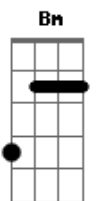

Capital Inicial - Natasha

Tom: D

D **G**
 Tem 17 anos e fugiu de casa
Em **A**
 As 7 horas da manhã do dia errado
D **G**
 Levou na bolsa umas mentiras pra contar
Em **A**
 Deixou pra trás os pais e o namorado

(ponte)
Bm **E**
 Um passo sem pensar
Bm **E** **A**
 Um outro dia, um outro lugar...a a

(coro)
G **A**
 O mundo vai acabar
Bm
 E ela só quer dançar
G **A**
 O mundo vai acabar
Bm **A**
 Ela só quer dançar, dançar, dançar...

(ponte)
Bm **E**
 Um passo sem pensar
Bm **E** **A**
 Um outro dia, um outro lugar...a a a

(coro 2x)
G **A**
 O mundo vai acabar
Bm
 E ela só quer dançar
G **A**
 O mundo vai acabar
Bm **A**
 Ela só quer dançar, dançar, dançar...

{pausa}
 Pneus de carro cantam

D **G** **Em** **A** (4x)
 tchururu, tchuru, tchuru...

(base solo) (**D** **G** **E** **A**)

Acordes

© ukulele-chords.com

© ukulele-chords.com

© ukulele-chords.com

© ukulele-chords.com