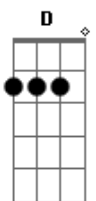

Capital Inicial - Natasha

Tom: D

D **G**
Tem 17 anos e fugiu de casa
Em **A**
As 7 horas da manhã do dia errado
D **G**
Levou na bolsa umas mentiras pra contar
Em **A**
Deixou pra trás os pais e o namorado

(ponte)
Bm **E**
Um passo sem pensar
Bm **E**
Um outro dia, um outro lugar

D **G**
Pelo caminho, garrafas e cigarros
Em **A**
Sem amanhã por diversão roubava carros
D **G**
Era Ana Paula, agora é Natasha
Em **A**
Usa salto 15 e saia de borracha

(ponte)
Bm **E**
Um passo sem pensar
Bm **E** **A**
Um outro dia, um outro lugar...a a

(coro)
G **A**
O mundo vai acabar
Bm
E ela só quer dançar
G **A**
O mundo vai acabar
Bm **A**
Ela só quer dançar, dançar, dançar...

{pausa}
Pneus de carro cantam

D **G** **Em** **A** (2x)
tchururu, tchuru, tchuru...

D **G**
Tem 7 vidas, mas ninguém sabe de nada
Em **A**
Carteira falsa com idade adulterada
D **G**
O vento sopra enquanto ela morde
Em **A**
Desaparece antes que alguém acorde

(ponte)
Bm **E**
Um passo sem pensar
Bm **E**
Um outro dia, um outro lugar...

D **G**
Cabelo verde, tatuagem no pescoço
Em **A**
Um rosto novo, um corpo feito pro pecado
D **G**
A vida é bela, o paraíso é um comprimido
Em **A**
Qualquer balaco ilegal ou proibido

(ponte)
Bm **E**
Um passo sem pensar
Bm **E** **A**
Um outro dia, um outro lugar...a a a

(coro 2x)
G **A**
O mundo vai acabar
Bm
E ela só quer dançar
G **A**
O mundo vai acabar
Bm **A**
Ela só quer dançar, dançar, dançar...

{pausa}
Pneus de carro cantam

D **G** **Em** **A** (4x)
tchururu, tchuru, tchuru...

(base solo) (**D** **G** **E** **A**)

Acordes

© ukulele-chords.com