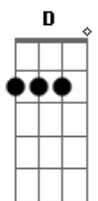

Capital Inicial - Natasha

Tom: D

D G
Tem 17 anos e fugiu de casa
Em A
As 7 horas da manhã do dia errado
D G
Levou na bolsa umas mentiras pra contar
Em A
Deixou pra trás os pais e o namorado

(ponte)
Bm E
Um passo sem pensar
Bm E
Um outro dia, um outro lugar

D G
Pelo caminho, garrafas e cigarros
Em A
Sem amanhã por diversão roubava carros
D G
Era Ana Paula, agora é Natasha
Em A
Usa salto 15 e saia de borracha

(ponte)
Bm E
Um passo sem pensar
Bm E A
Um outro dia, um outro lugar...a a

(coro)
G A
O mundo vai acabar
Bm
E ela só quer dançar
G A
O mundo vai acabar
Bm A
Ela só quer dançar, dançar, dançar...

{pausa}
Pneus de carro cantam

D G Em A (2x)
tchururu, tchuru, tchuru...

D G
Tem 7 vidas, mas ninguém sabe de nada
Em A
Carteira falsa com idade adulterada
D G
O vento sopra enquanto ela morde
Em A
Desaparece antes que alguém acorde

(ponte)
Bm E
Um passo sem pensar
Bm E
Um outro dia, um outro lugar...

D G
Cabelo verde, tatuagem no pescoço
Em A
Um rosto novo, um corpo feito pro pecado
D G
A vida é bela, o paraíso é um comprimido
Em A
Qualquer balaco ilegal ou proibido

(ponte)
Bm E
Um passo sem pensar
Bm E A
Um outro dia, um outro lugar...a a a

(coro 2x)
G A
O mundo vai acabar
Bm
E ela só quer dançar
G A
O mundo vai acabar
Bm A
Ela só quer dançar, dançar, dançar...

{pausa}
Pneus de carro cantam

D G Em A (4x)
tchururu, tchuru, tchuru...

(base solo) (D G E A)

Acordes

© ukulele-chords.com