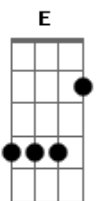

© ukulele-chords.com