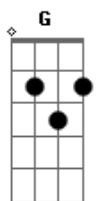

Capital Inicial - Natasha

Tom: D

D **G**
 Tem 17 anos e fugiu de casa
Em **A**
 As 7 horas da manhã do dia errado
D **G**
 Levou na bolsa umas mentiras pra contar
Em **A**
 Deixou pra trás os pais e o namorado

(ponte)
Bm **E**
 Um passo sem pensar
Bm **E** **A**
 Um outro dia, um outro lugar...a a

(coro)
G **A**
 O mundo vai acabar
Bm
 E ela só quer dançar
G **A**
 O mundo vai acabar
Bm **A**
 Ela só quer dançar, dançar, dançar...

(ponte)
Bm **E**
 Um passo sem pensar
Bm **E** **A**
 Um outro dia, um outro lugar...a a a

(coro 2x)
G **A**
 O mundo vai acabar
Bm
 E ela só quer dançar
G **A**
 O mundo vai acabar
Bm **A**
 Ela só quer dançar, dançar, dançar...

{pausa}
 Pneus de carro cantam

D **G** **Em** **A** (4x)
 tchururu, tchuru, tchuru...

(base solo) (**D** **G** **E** **A**)

Acordes

© ukulele-chords.com

© ukulele-chords.com

© ukulele-chords.com

© ukulele-chords.com