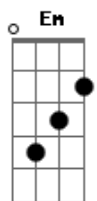

Capital Inicial - Natasha

Tom: D

D G
 Tem 17 anos e fugiu de casa
 Em A
 As 7 horas da manhã do dia errado
 D G
 Levou na bolsa umas mentiras pra contar
 Em A
 Deixou pra trás os pais e o namorado

(ponte)
 Bm E
 Um passo sem pensar
 Bm E
 Um outro dia, um outro lugar

(coro)
 G A
 O mundo vai acabar
 Bm
 E ela só quer dançar
 G A
 O mundo vai acabar
 Bm A
 Ela só quer dançar, dançar, dançar...

{pausa}
 Pneus de carro cantam

D G Em A (2x)
 tchururu, tchuru, tchuru...

D G
 Tem 7 vidas, mas ninguém sabe de nada
 Em A
 Carteira falsa com idade adulterada
 D G
 O vento sopra enquanto ela morde
 Em A
 Desaparece antes que alguém acorde

(ponte)
 Bm E
 Um passo sem pensar
 Bm E A
 Um outro dia, um outro lugar...a a a

(coro 2x)
 G A
 O mundo vai acabar
 Bm
 E ela só quer dançar
 G A
 O mundo vai acabar
 Bm A
 Ela só quer dançar, dançar, dançar...

{pausa}
 Pneus de carro cantam

D G Em A (4x)
 tchururu, tchuru, tchuru...

(base solo) (D G E A)

Acordes

© ukulele-chords.com

© ukulele-chords.com

© ukulele-chords.com

© ukulele-chords.com