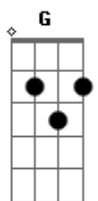

# Capital Inicial - Natasha

Tom: D

D G  
 Tem 17 anos e fugiu de casa  
 Em A  
 As 7 horas da manhã do dia errado  
 D G  
 Levou na bolsa umas mentiras pra contar  
 Em A  
 Deixou pra trás os pais e o namorado

(ponte)  
 Bm E  
 Um passo sem pensar  
 Bm E A  
 Um outro dia, um outro lugar...a a

(coro)  
 G A  
 O mundo vai acabar  
 Bm  
 E ela só quer dançar  
 G A  
 O mundo vai acabar  
 Bm A  
 Ela só quer dançar, dançar, dançar...

(ponte)  
 Bm E  
 Um passo sem pensar  
 Bm E A  
 Um outro dia, um outro lugar...a a a

(coro 2x)  
 G A  
 O mundo vai acabar  
 Bm  
 E ela só quer dançar  
 G A  
 O mundo vai acabar  
 Bm A  
 Ela só quer dançar, dançar, dançar...

{pausa}  
 Pneus de carro cantam

D G Em A (4x)  
 tchururu, tchuru, tchuru...

(base solo) ( D G E A )