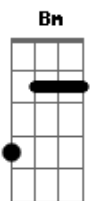

Capital Inicial - Natasha

Tom: D

D G
 Tem 17 anos e fugiu de casa
 Em A
 As 7 horas da manhã do dia errado
 D G
 Levou na bolsa umas mentiras pra contar
 Em A
 Deixou pra trás os pais e o namorado

(ponte)
 Bm E
 Um passo sem pensar
 Bm E
 Um outro dia, um outro lugar

(coro)
 G A
 O mundo vai acabar
 Bm
 E ela só quer dançar
 G A
 O mundo vai acabar
 Bm A
 Ela só quer dançar, dançar, dançar...

{pausa}
 Pneus de carro cantam

D G Em A (2x)
 tchururu, tchuru, tchuru...

D G
 Tem 7 vidas, mas ninguém sabe de nada
 Em A
 Carteira falsa com idade adulterada
 D G
 O vento sopra enquanto ela morde
 Em A
 Desaparece antes que alguém acorde

(ponte)
 Bm E
 Um passo sem pensar
 Bm E A
 Um outro dia, um outro lugar...a a a

(coro 2x)
 G A
 O mundo vai acabar
 Bm
 E ela só quer dançar
 G A
 O mundo vai acabar
 Bm A
 Ela só quer dançar, dançar, dançar...

{pausa}
 Pneus de carro cantam

D G Em A (4x)
 tchururu, tchuru, tchuru...

(base solo) (D G E A)

Acordes

© ukulele-chords.com

© ukulele-chords.com

© ukulele-chords.com

© ukulele-chords.com