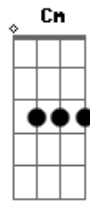

© ukulele-chords.com